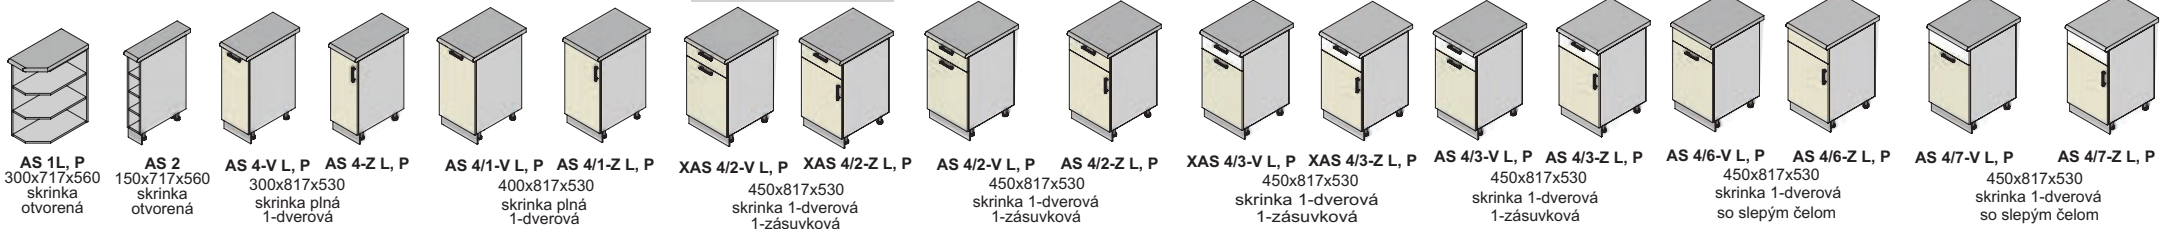

SKRINKY POTRAVINOVÉ

KRYTY UMÝVAČKY RIADU

RAMPY

BOKY LEMOVACIE

SKRINKY SPODNÉ

sektorové moduly

KLÁRA - korpus šedá, dvere tabacco

Dodávané v demonte