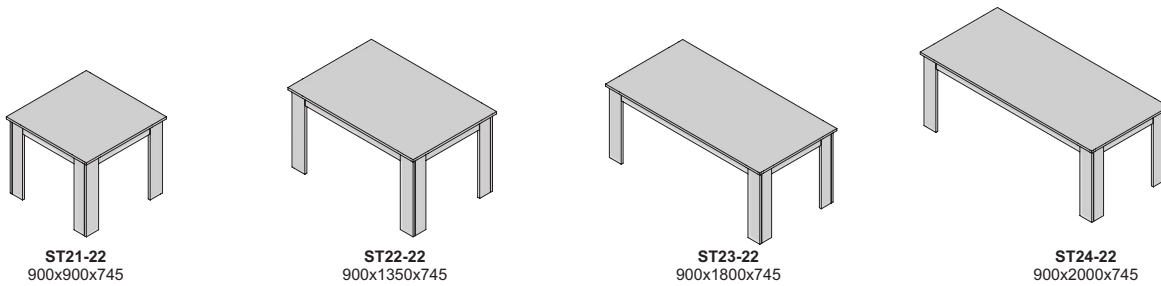

EMMA - korpus

EMMA - dvierka

☆ vysoký lesk

ÚCHYTKY

PORTA 128

GR 04-128

Ostatné úchytky a nožičky na strane 52 na objednávku

stôl pevný hr. materiálu 22 mm