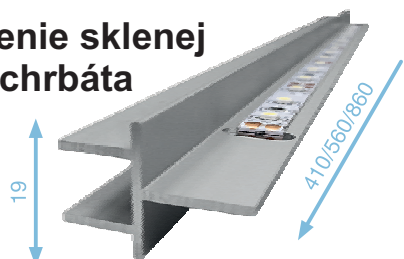

Osvetlenie sklenej police chrbáta