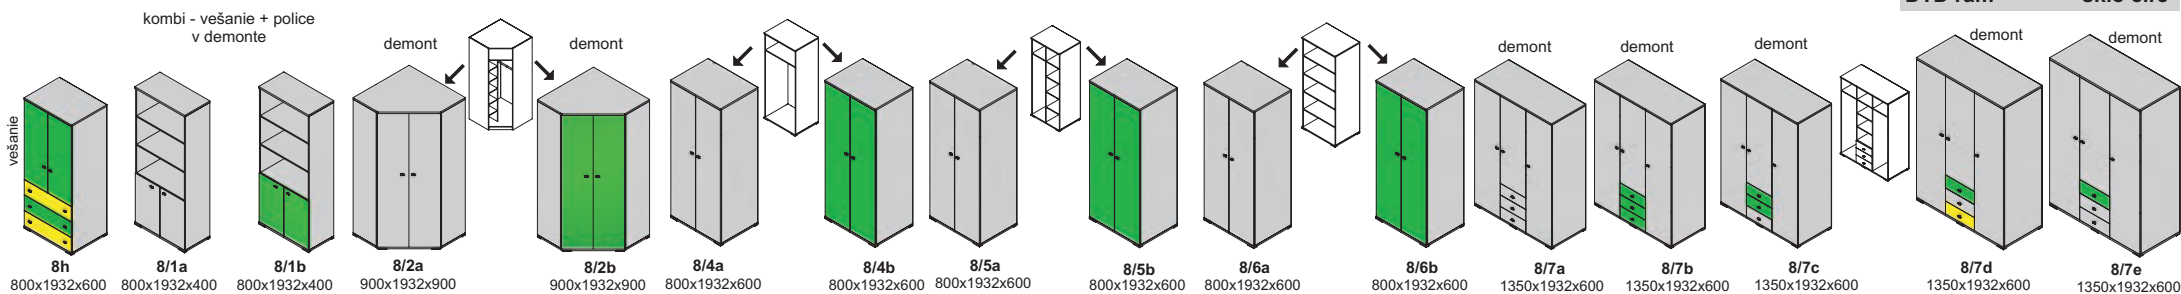

Výber modulov, hrúbka materiálu 38 mm (vrchná doska, spodná doska)