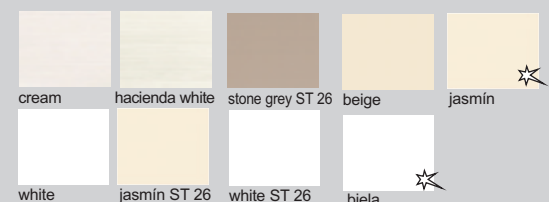

aurélia plus - predné plochy - dvierka, čielka zásuviek