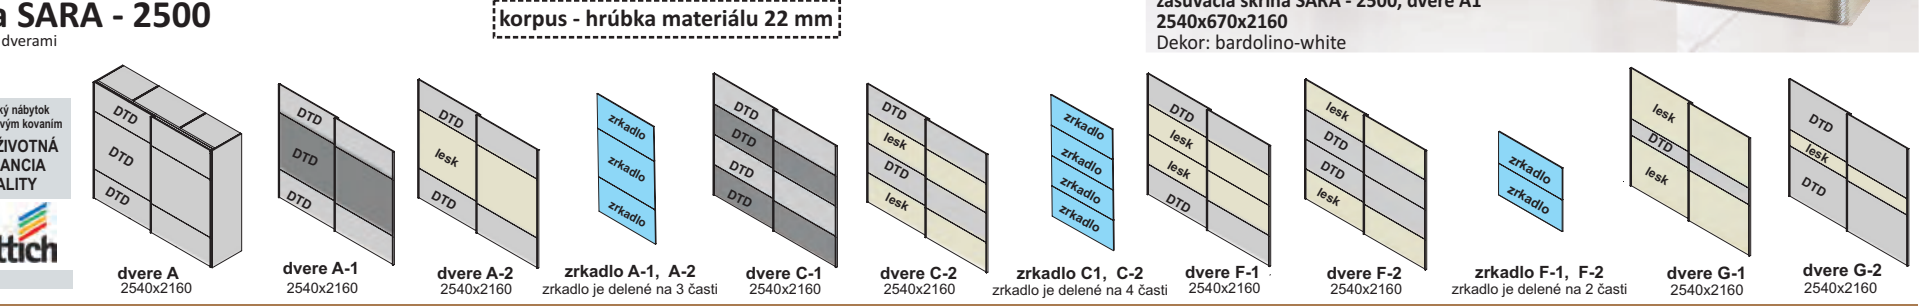

Slovenský nábytok so spoľahlivým kovaním
CELOŽIVOTNÁ GARANCIA KVALITY
Hettich