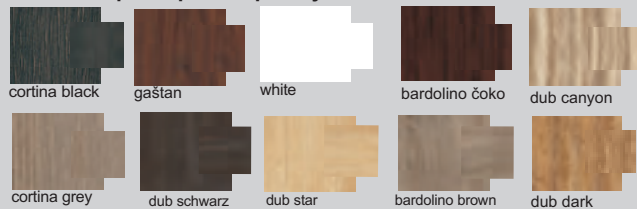

dalas - korpus a predné plochy

24-25