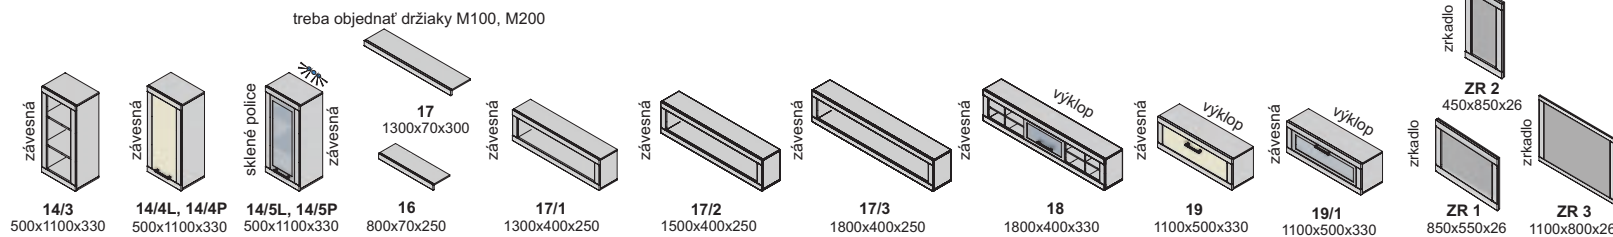

▲ Zostava na obrázku
Farebné vyhotovenie:
korpus - bardolino
predné plochy - bardolino, biela
Moduly Melanie: 10/3, 10/3,
Moduly Melanie pus: 4/1L, 14/4L,
14/5P, polica PP 90, TV 3 DTD
osvetlenie: 3SP, 2SP
Úchytka: podľa ponuky
Noha: podľa ponuky