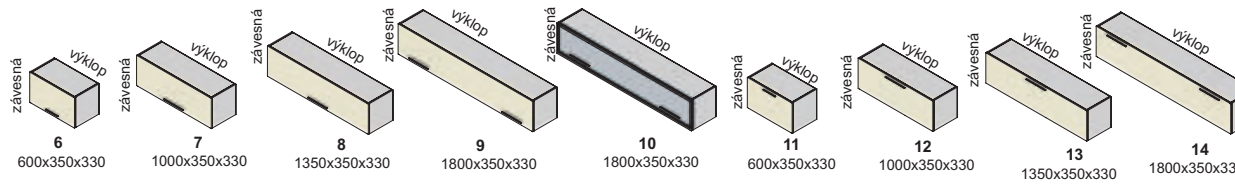

Výber modulov

k spodným skrinkám musí byť objednaná vrchná obložka

Ostatné úchytky a nožičky na strane 52 na objednávku