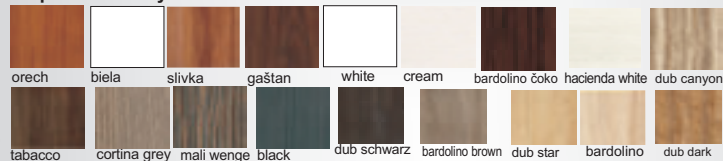

lesk

DTD

doplnky

Výstuha ZS 1C
priečka s tromi policami do skrine
1C - 2700

Polica ZS 1C
1 ks do skrine
1C - 2700

korpus farebné vyhotovenia

predné plochy DTD

prvá farba