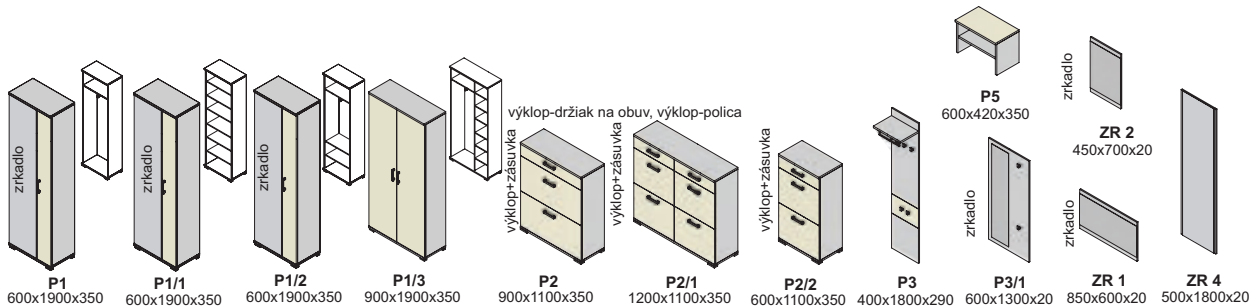

Výber modulov

predsieň peking - korpus

predsieň peking plus - predné plochy - dvieryka, čielka zásuviek

predsieň peking - korpus a predné plochy

predsieň
peking

vešiaky

úchytky

nožičky

Ostatné úchytky a nožičky na strane 52 na objednávku

predsieň paris - korpus a predné plochy

predsieň
paris

vešiaky

úchytky

nožičky