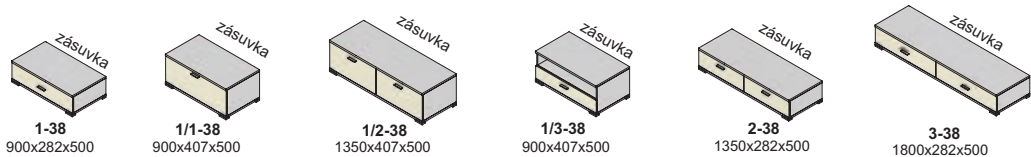

Výber modulov, hrúbka materiálu 38 mm (vrchná doska, spodná doska)

hrúbka materiálu 38 mm