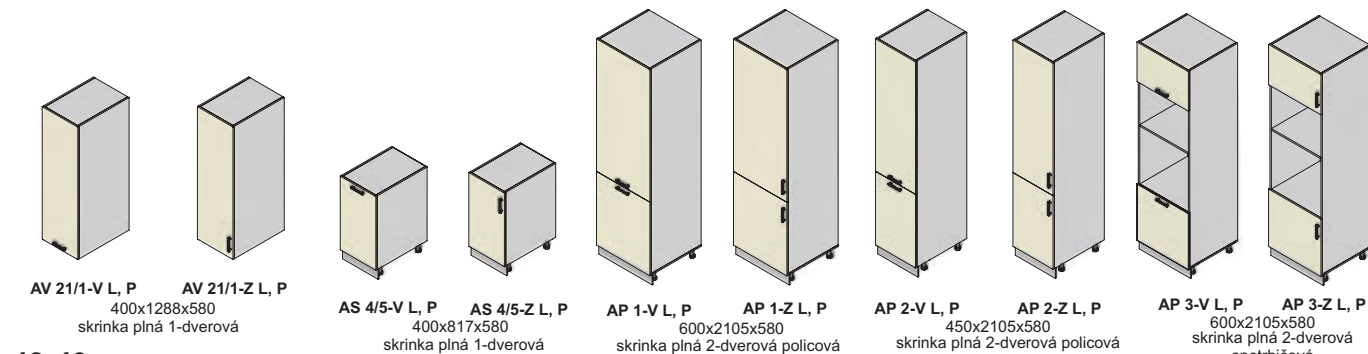

SKRINKY POTRAVINOVÉ

KRYTY UMÝVAČKY RIADU

RAMPY

BOKY LEMOVACIE

SKRINKY SPODNÉ

sektorové moduly

KLÁRA - korpus šedá, dvere tabacco

Dodávané v demonte