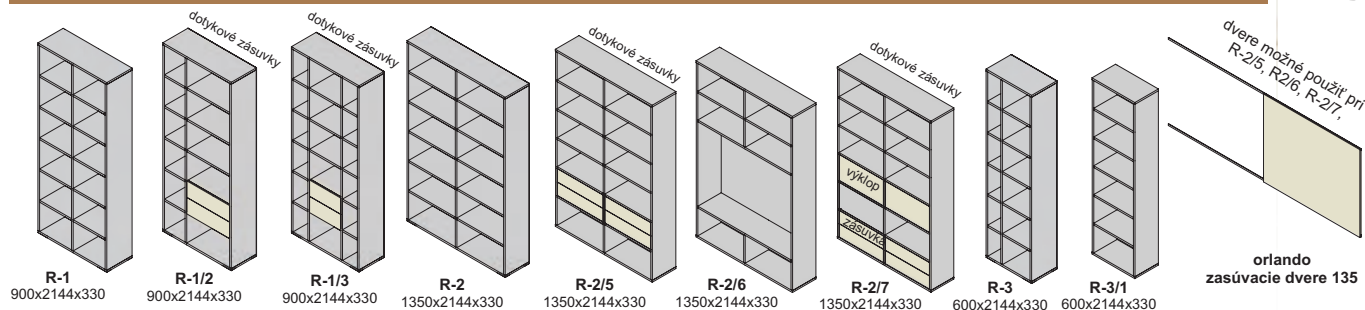

úchytky

US 92-128, AL US 92-128, nerez US 92-128, lesk

nožičky

AL 60x60x10

Výber modulov

regál orlando

regál orlando R-2/5, R-2/6, orlando zasúvacie dvere 135

regál oregon „38”