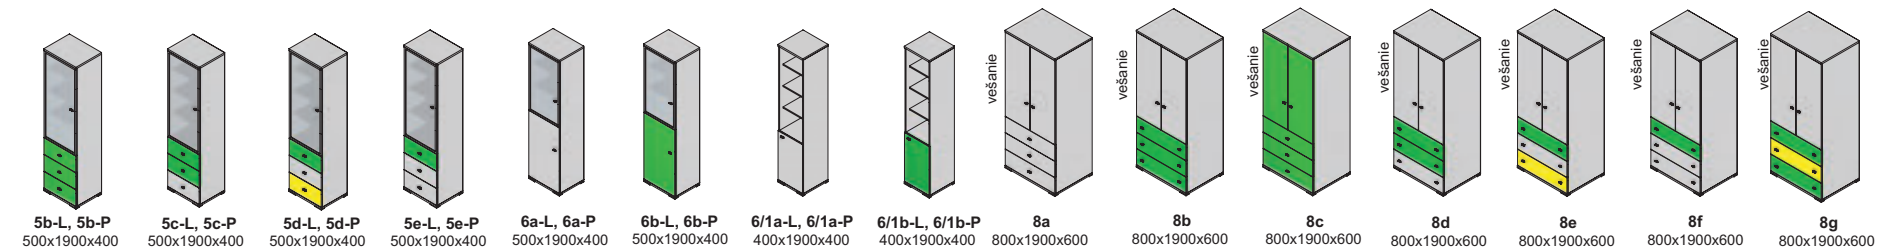

Výber modulov

kika

▲ Zostava na obrázku
Farebné vyhotovenie:
korpus - cream
predné plochy - cream/fialková
Moduly Kika: posteľ 27b-90
8/7b, 17b-P, 20, 15b, 6/1b-P,
12b, 8/8 A-1
Účytka: podľa ponuky
Noha: podľa ponuky