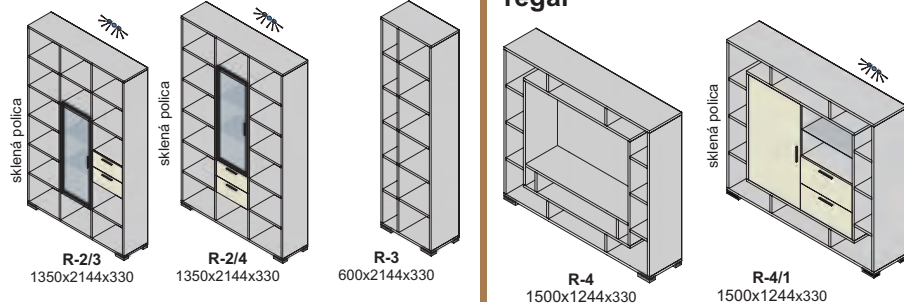

R-1 900x2144x330
R-1/1 900x2144x330
R-1/2 900x2144x330
R-1/3 900x2144x330
R-2 1350x2144x330
R-2/1 1350x2144x330
R-2/3 1350x2144x330
R-2/4 1350x2144x330
R-3 600x2144x330
R-4 1500x1244x330

R-2/3 1350x2144x330
R-2/4 1350x2144x330
R-3 600x2144x330
R-4 1500x1244x330
R-4/1 1500x1244x330