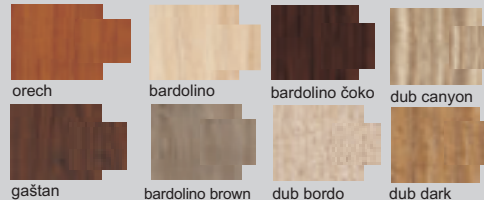

porto plus - korpus

porto plus - predné plochy - dvierka, čielka zásuviek

☆ vysoký lesk

AL rám 2 cm

AL INOX rám 2 cm

porto - korpus a predné plochy

porto

nožičky