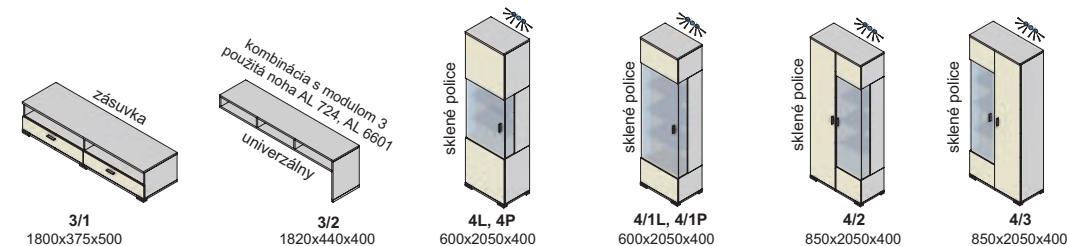

predné plochy - biela

Moduly Florida plus: 7, 8, 12, 12, polica PP 100-38, RA 500x330, RA 2000x330, RA 2350x330, Sd1500x400, SD2350x400

Úchytky: podľa ponuky

Noha: podľa ponuky

☆ - lesk

▲ Zostava na obrázku
Farebné vyhotovenie:
korpus - cortina grey
predné plochy - cortina grey
Moduly Paris: 4/2, 1/2, 1/1, 5/1L, 5/1P, L135, L90,
osvetlenie 3SP, 2SP
Úchytka: podľa ponuky
Noha: podľa ponuky