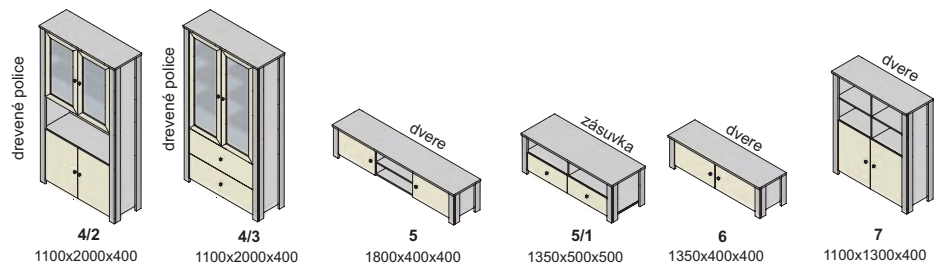

Závesné skrinky sa montujú na stenu, nedodávajú sa k nim nožičky.
Rozmery v katalógu sú uvádzané v milimetroch, šírka x výška x hĺbka.

korpus

predné plochy - dvierka, čielka zásuviek

korpus a predné plochy

sklo - dymové

indiana plus - korpus

indiana plus - predné plochy

AL rám 2 cm

AL INOX rám 2 cm

AL ČIERNY rám 2 cm

indiana - korpus, predné plochy

Výber modulov