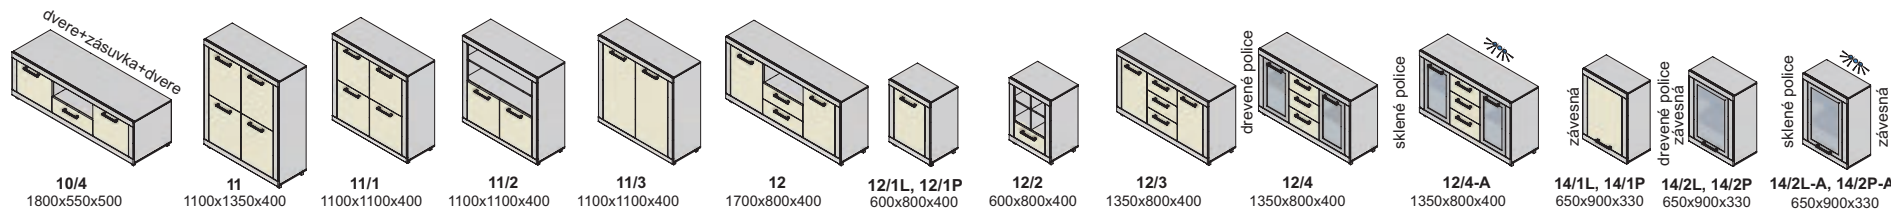

▲ Zostava na obrázku
Farebné vyhotovenie:
korpus - bardolino
predné plochy - bardolino, biela
Moduly Melanie: 10/3, 10/3,
Moduly Melanie pus: 4/1L, 14/4L,
14/5P, polica PP 90, TV 3 DTD
osvetlenie: 3SP, 2SP
Úchytka: podľa ponuky
Noha: podľa ponuky