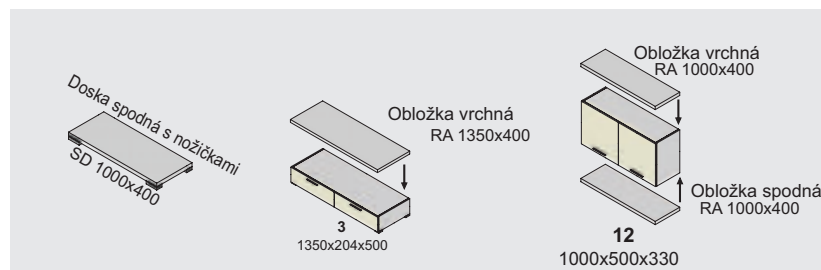

california plus - predné plochy

úchytky

nožičky

sklo číre

california - korpus, predné plochy