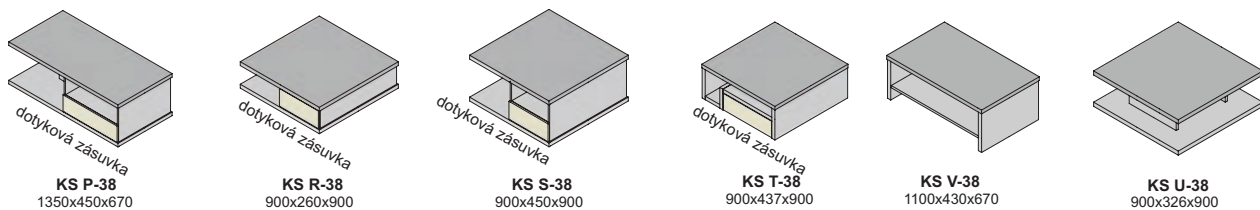

konferenčné stolíky dodávame v demonte

čielka zásuviek

☆ vysoký lesk

vrchné dosky vo farbe podnože
hrúbka materiálu 38 mm

konferenčné stolíky dodávame v zmontovanom stave

KS J-38 1200x450x700
KS K-38 900x450x900
KS L-38 900x260x920
KS M-38 900x450x900
KS N-38 1350x437x670
KS O-38 1350x260x670