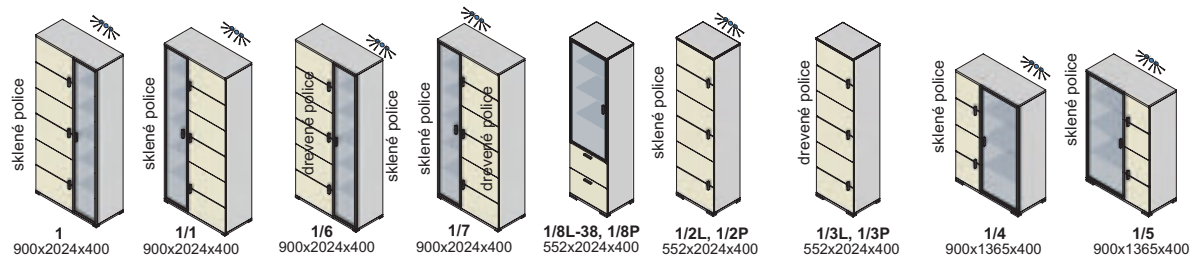

Výber modulov

dalas „22”

▲ Zostava na obrázku
Farebné vyhotovenie:
korpus - white
predné plochy - white
Moduly Dalas: 4/1, 3/4, 1/1
police L90,
osvetlenie modré 3SP, 5SP, 4SP
Úchytky: podľa ponuky
Noha: podľa ponuky

Diódové osvetlenie
na objednávku

sklo číre