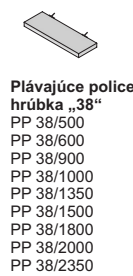

Výber modulov

k spodným skrinkám musí byť objednaná vrchná obložka

Ostatné úchytky a nožičky na strane 52 na objednávku