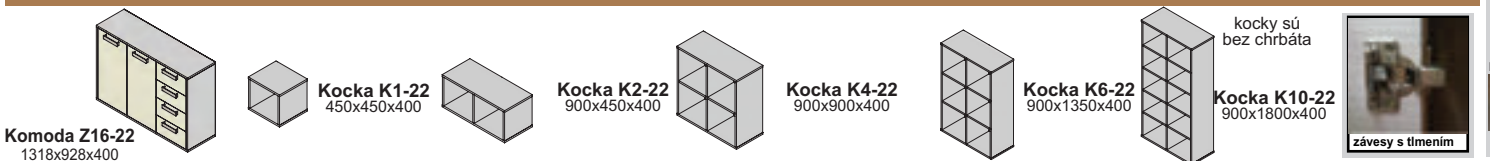

Výber modulov

komody Z hr. materiálu 22 mm

Farebné vyhotovenia, hr. materiálu 22 mm

komody

komody Z, hr. materiálu 38 mm

Farebné vyhotovenia, hr. materiálu 38mm

úchytky pre komody Z1, Z1/2, Z2, Z2/1, Z2/2, Z10

Ostatné úchytky na strane 56-57 na objednávku

úchytky pre komody Z3, Z4, Z4/1, Z5, Z6, Z7, Z8, Z11, Z12, Z13, Z14

Ostatné úchytky na strane 56-57 na objednávku