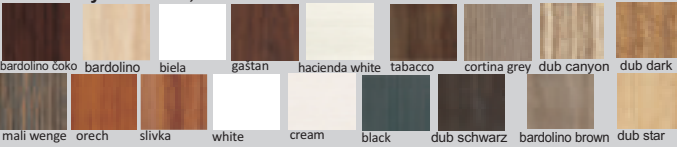

Farebné vyhotovenia, hr. materiálu 22 mm

komody