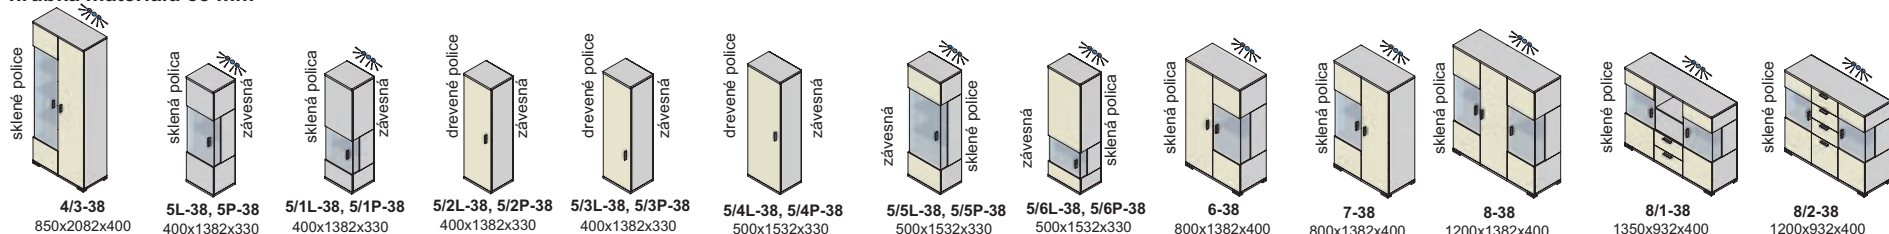

hrúbka materiálu 38 mm