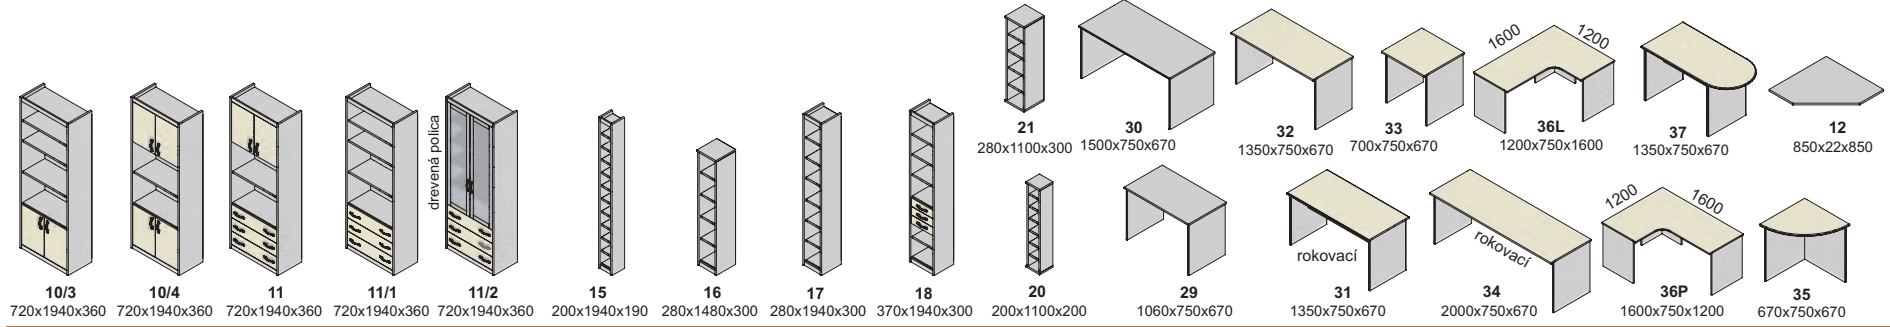

KANCELÁRSKY NÁBYTOK

Výber modulov hrúbka materiálu korpus + police 22 mm, dvere 16 mm

ABS hrany (2 mm)

▲ Zostava na obrázku Moduly: 37, 30, 8, 8, 10/2,
Farebné vyhotovenie: 10/3, 11/2, 10/3, 10/2
korpus - tabacco Úchytky: podľa ponuky
predné plochy - tabacco

úchytky

Ostatné úchytky a nožičky na strane 52 na objednávku

DTD rám pri skrinkách so sklenenými dverami sklo číre

m-soft - korpus a predné plochy