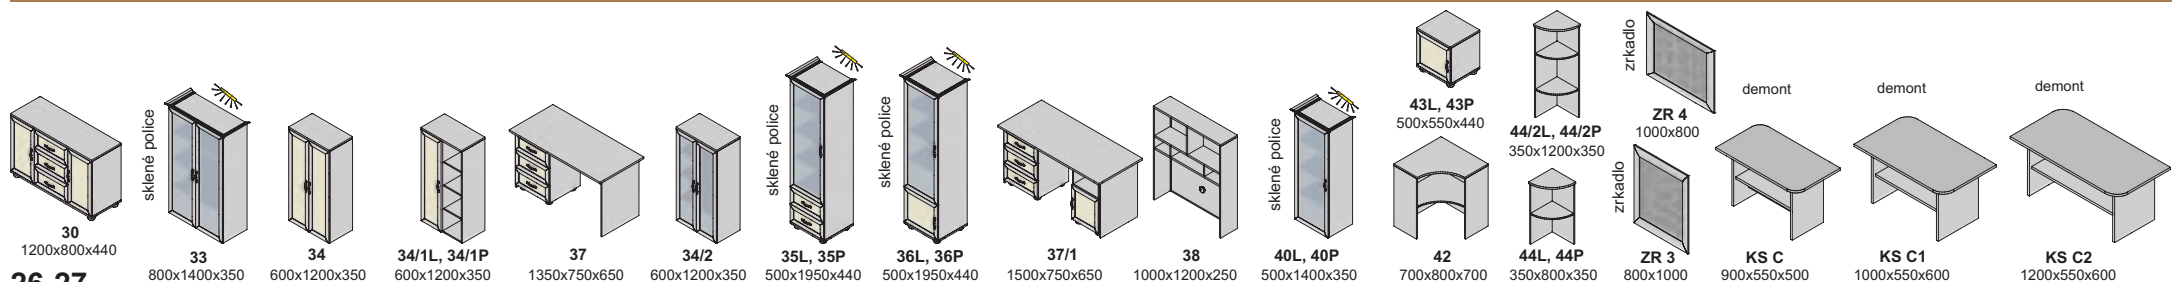

police v hr. materiálu 22mm