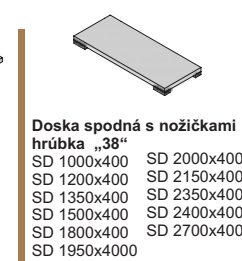

Výber modulov

k spodným skrinkám musí byť objednaná vrchná obložka

Ostatné úchytky a nožičky na strane 52 na objednávku