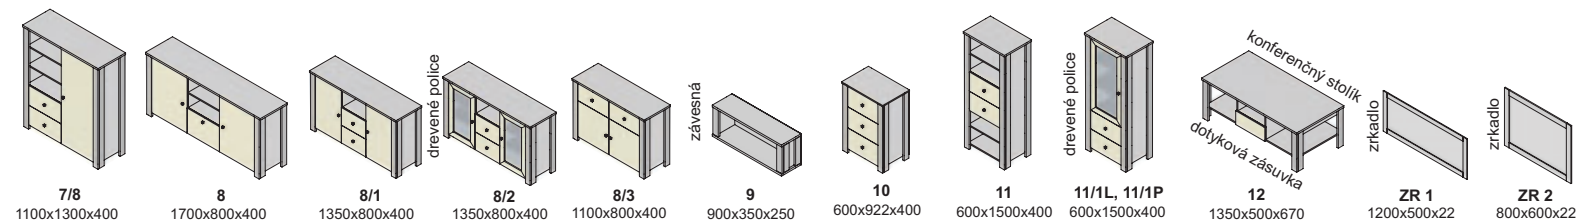

Závesné skrinky sa montujú na stenu, nedodávajú sa k nim nožičky.
Rozmery v katalógu sú uvádzané v milimetroch, šírka x výška x hĺbka.

korpus

predné plochy - dvierka, čielka zásuviek

korpus a predné plochy

sklo - dymové

indiana plus - korpus

indiana plus - predné plochy

AL rám 2 cm

AL INOX rám 2 cm

AL ČIERNY rám 2 cm

indiana - korpus, predné plochy

Výber modulov