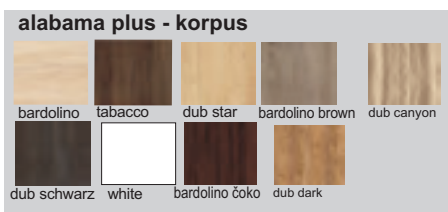

Ostatné úchytky a nožičky na strane 52 na objednávku