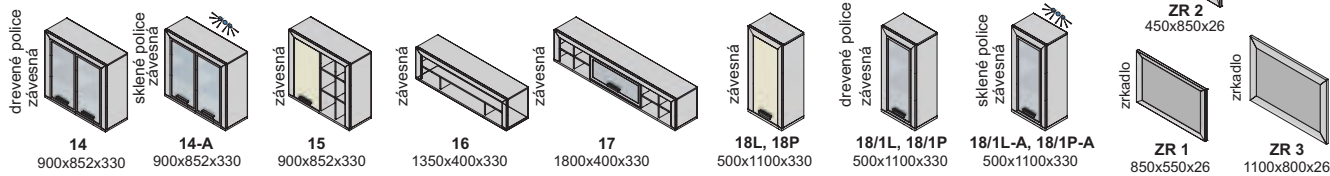

▲ Zostava na obrázku
Farebné vyhotovenie:
korpus- gaštan
predné plochy - gaštan
Moduly Aurélia: 2-A, 13/2,
16, 11, osvetlenie 4SP, 2SP
Úchytka: podľa ponuky
Noha: podľa ponuky

aurélia plus - korpus

aurélia plus - predné plochy - dvierka, čielka zásuviek

☆ vysoký lesk

AL rám 2 cm

AL INOX rám 2 cm

aurélia - korpus a predné plochy

sklo číre