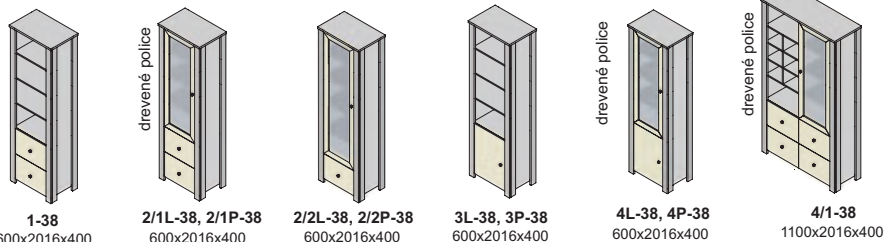

Výber modulov, hrúbka materiálu 38 mm (vrchná doska)

hrúbka materiálu 38 mm

hrúbka materiálu 38 mm