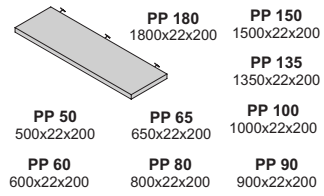

plávajúca polica

hrúbka materiálu 22mm