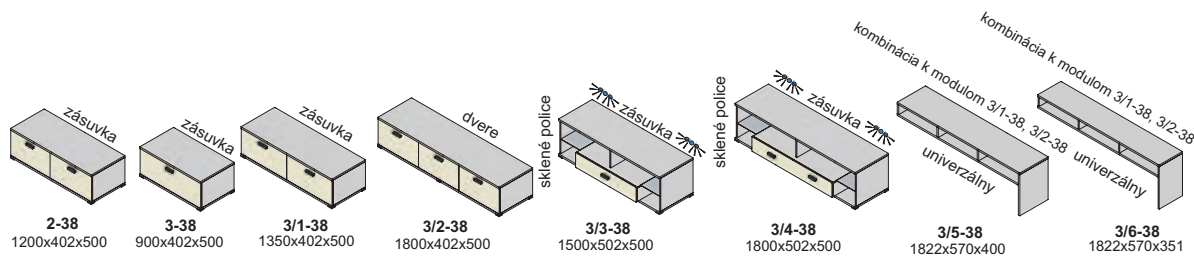

CLAUDIA 128
 drevo dub, orech

PORTA 128

GR 04-128

Ostatné úchytky a nožičky na strane 52na objednávku

Výber modulov, hrúbka materiálu 38 mm (vrchná doska, spodná doska)

hrúbka materiálu 38 mm

hrúbka materiálu 38 mm