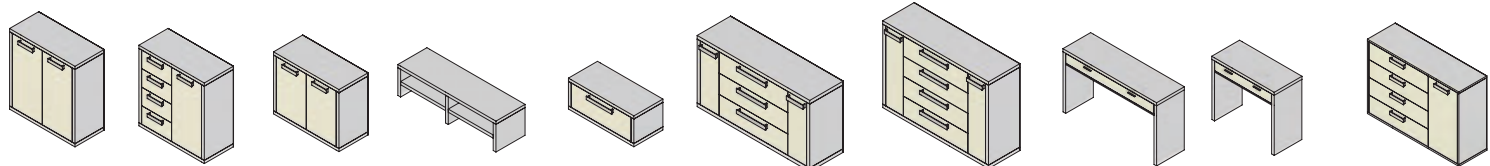

GR 07-160 NIM

Ostatné úchytky na strane 56-57 na objednávku

Výber modulov

komody Z hr. materiálu 22 mm

Komoda Z1-22 1318x928x400
Komoda Z1/2-22 1318x707x400
Komoda Z2-22 868x707x400
Komoda Z2/1-22 868x486x400
Komoda Z2/2-22 868x928x400
Komoda Z3-22 648x707x400
Komoda Z3/1-22 648x486x400
Komoda Z4-22 1318x928x400
Komoda Z4/1-22 1318x928x400
Komoda Z5-22 648x928x400