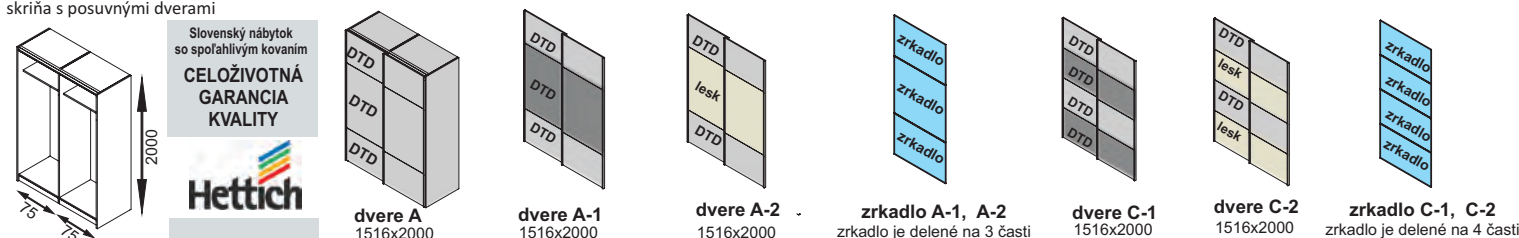

zasúvacia skriňa VERA - 1500

1516x670x2000
skriňa s posuvnými dverami

korpus - hrúbka materiálu 16 mm