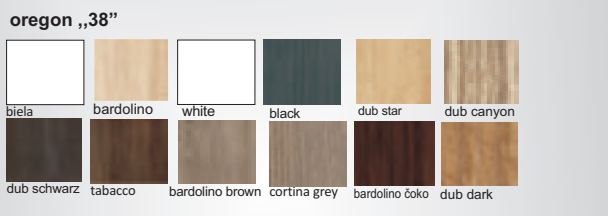

úchytky

US 92-128, AL US 92-128, nerez US 92-128, lesk

nožičky

AL 60x60x10

Výber modulov

regál orlando

regál orlando R-2/5, R-2/6, orlando zasúvacie dvere 135

regál oregon „38”