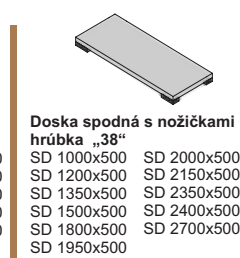

Výber modulov

k spodným skrinkám musí byť objednaná vrchná obložka

Ostatné úchytky a nožičky na strane 52 na objednávku