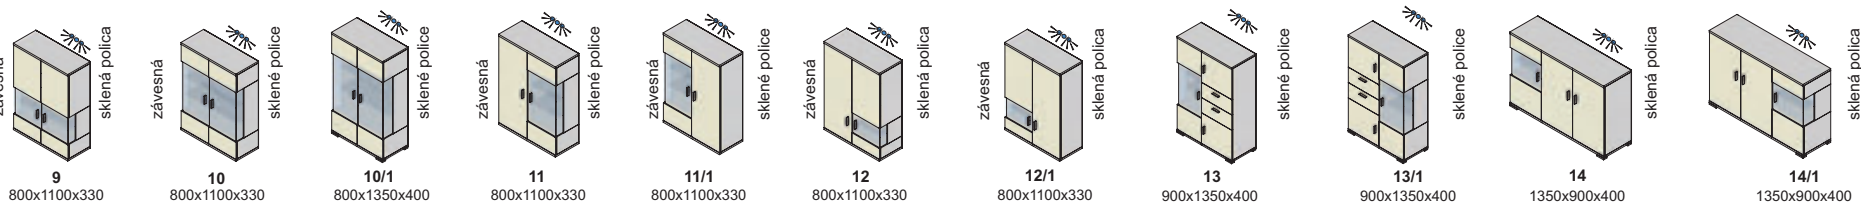

predné plochy - biela

Moduly Florida plus: 7, 8, 12, 12, polica PP 100-38, RA 500x330, RA 2000x330, RA 2350x330, Sd1500x400, SD2350x400

Úchytky: podľa ponuky

Noha: podľa ponuky

☆ - lesk

▲ Zostava na obrázku
Farebné vyhotovenie:
korpus - cortina grey
predné plochy - cortina grey
Moduly Paris: 4/2, 1/2, 1/1, 5/1L, 5/1P, L135, L90,
osvetlenie 3SP, 2SP
Úchytka: podľa ponuky
Noha: podľa ponuky