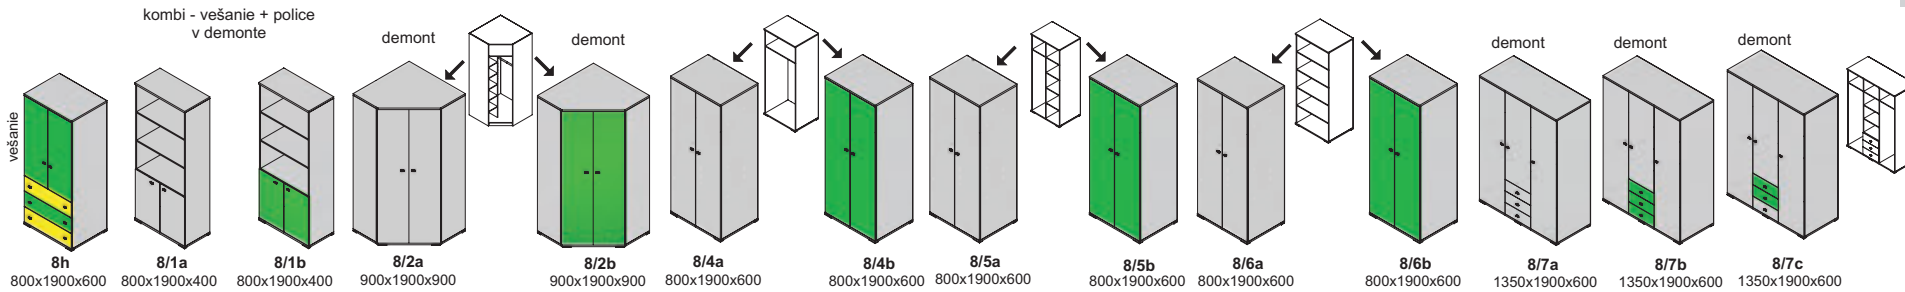

Výber modulov

kika

▲ Zostava na obrázku
Farebné vyhotovenie:
korpus - cream
predné plochy - cream/fialková
Moduly Kika: posteľ 27b-90
8/7b, 17b-P, 20, 15b, 6/1b-P,
12b, 8/8 A-1
Účytka: podľa ponuky
Noha: podľa ponuky

DTD rám - sklo sklo číre

úchytky

Ostatné úchytky a nožičky na strane 52 na objednávku

kika - korpus

36-37

kika - predné plochy - dvierka, čielka zásuviek

nožičky

AL 60x60x10