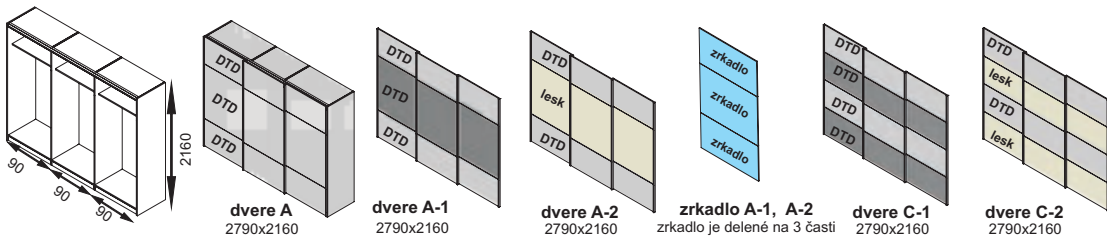

zasúvacia skriňa SARA - 2500

2540x670x2160, skriňa s posuvnými dverami

Slovenský nábytok so spoľahlivým kovaním
CELOŽIVOTNÁ GARANCIA KVALITY
Hettich

hrúbka materiálu 22 mm

Vnútrore a voľne dokúpené
vybavenie skriň
je v bielom dekore.

Výber modulov

zasúvacia skriňa sára 2700

zasúvacia skriňa SARA - 2700

2790x670x2160, skriňa s posuvnými dverami

korpus - hrúbka materiálu 22 mm

Slovenský nábytok
so spoľahlivým kovaním
**CELOŽIVOTNÁ
GARANCIA
KVALITY**