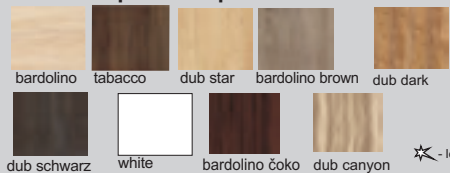

Výber modulov

k spodným skrinkám musí byť objednaná vrchná obložka

california

california plus - korpus

california plus - predné plochy

úchytky

nožičky

sklo číre