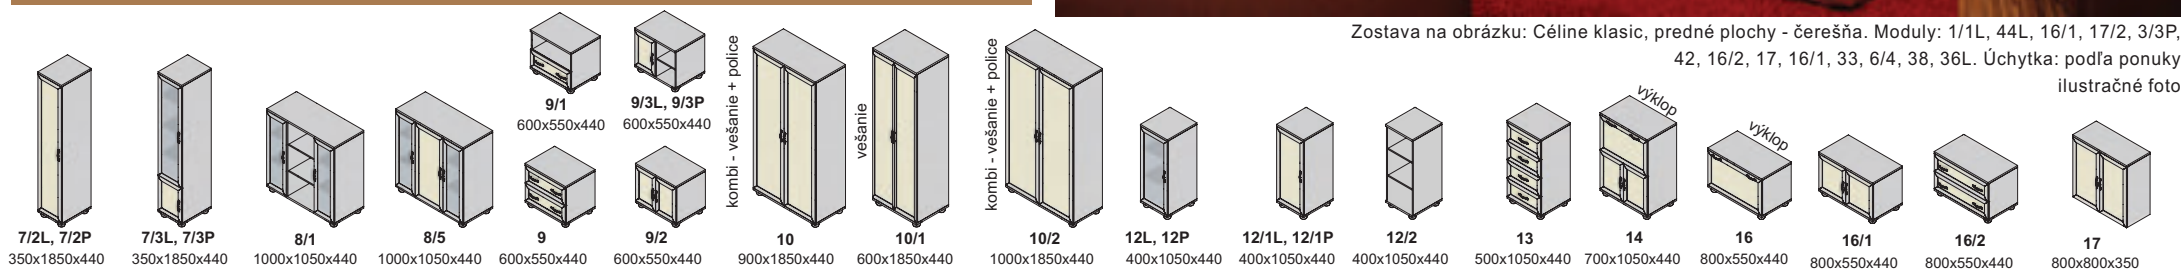

Diódové osvetlenie na objednávku

sklo číre

dalas „38“ - korpus a predné plochy

AL rám hliník 2 cm AL rám čierny 2 cm

nožičky

úchytky

Ostatné úchytky a nožičky na strane 52na objednávku

Zostava na obrázku: Céline klasic, predné plochy - čerešňa. Moduly: 1/1L, 44L, 16/1, 17/2, 3/3P, 42, 16/2, 17, 16/1, 33, 6/4, 38, 36L. Úchytky: podľa ponuky ilustračné foto