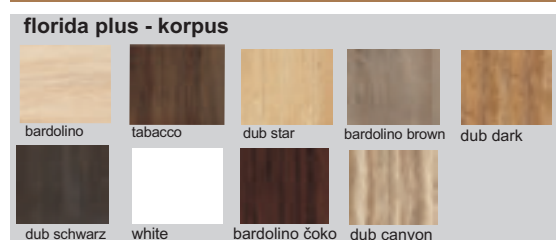

Výber modulov

k spodným skrinkám musí byť objednaná vrchná obložka

Ostatné úchytky a nožičky na strane 52 na objednávku

Diódové osvetlenie na objednávku

sklo - dymové

Zostava na obrázku

Farebné vyhotovenie: tabacco - biela lesk

predné plochy - biela

Moduly Florida plus: 7, 8, 12, 12, polica PP 100-38, RA 500x330, RA 2000x330, RA 2350x330, Sd1500x400, SD2350x400

Úchytky: podľa ponuky

Noha: podľa ponuky

☆ - lesk