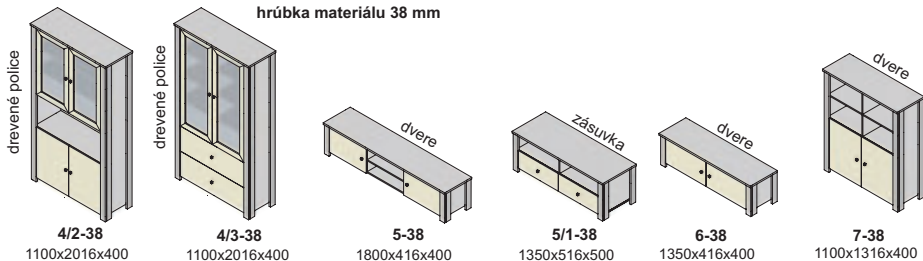

hrúbka materiálu 38 mm