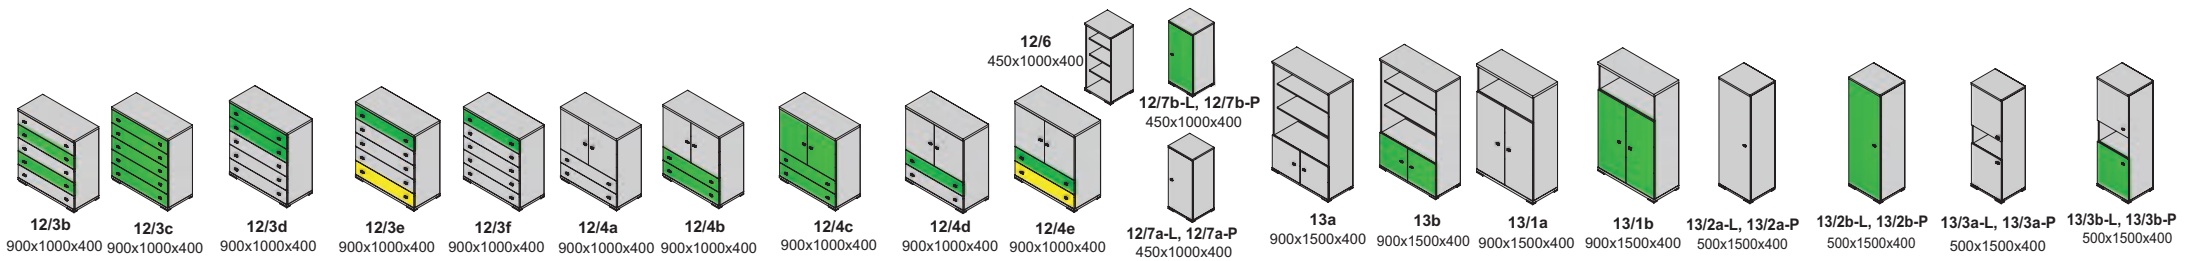

DTD rám - sklo sklo číre

úchytky

Ostatné úchytky a nožičky na strane 52 na objednávku

kika - korpus

36-37

kika - predné plochy - dvierka, čielka zásuviek

nožičky

AL 60x60x10