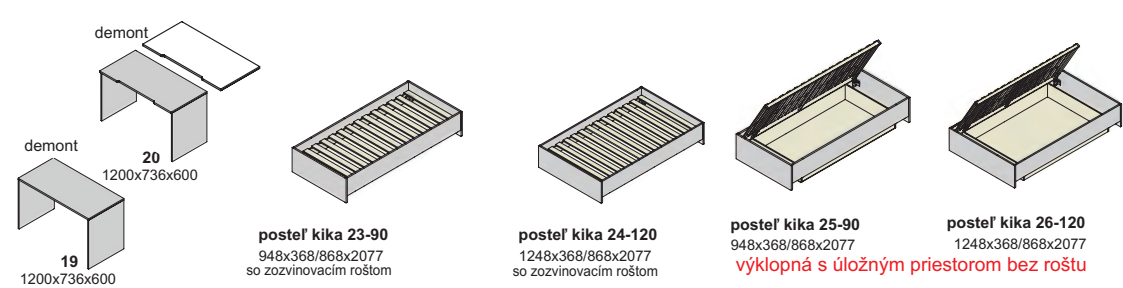

Police KIKA hrúbka materiálu 16 mm

Kika polica 1 350x350x200, Kika polica 1/1 670x350x200, Kika polica 2 600x350x200, Kika polica 3 1010x350x200, Kika polica 4 1350x350x200

Farebné prevedenia kika police

orchidea	pink	tyrkys	green	apple green	sun yellow	yellow
bardolino čoko	dub dark	dub canyon	bardolino	dub schwarz	bardolino brown	dub star