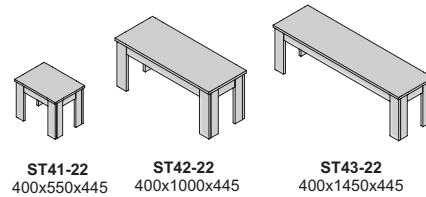

Dodávané v demonte

jedálske
stoly

stôl rozťahovací hr. materiálu 22 mm

lavica na sedenie hr. materiálu 22

Farebné vyhotovenia, hr. materiálu 22 mm

stôl pevný hr. materiálu 38 mm

stôl rozťahovací hr. materiálu 38 mm