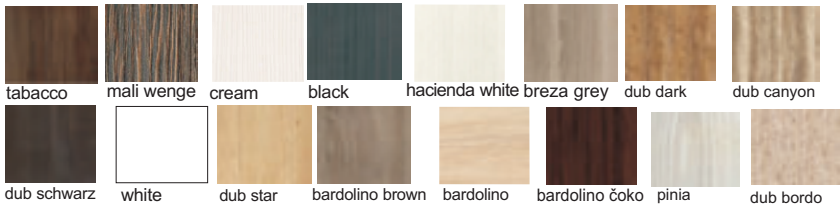

KLÁRA - korpus

KLÁRA - dvierka