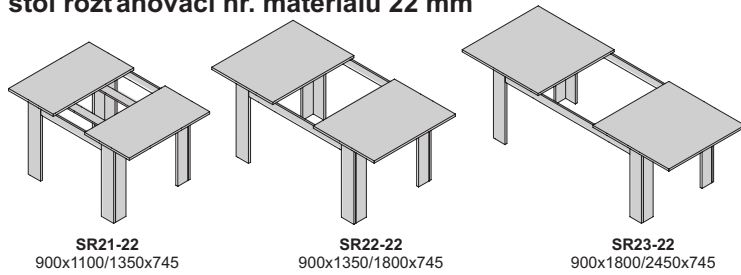

stôl rozťahovací hr. materiálu 22 mm