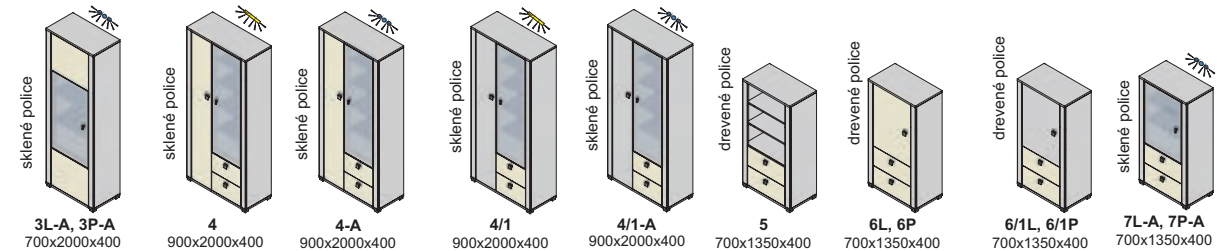

Výber modulov

peking