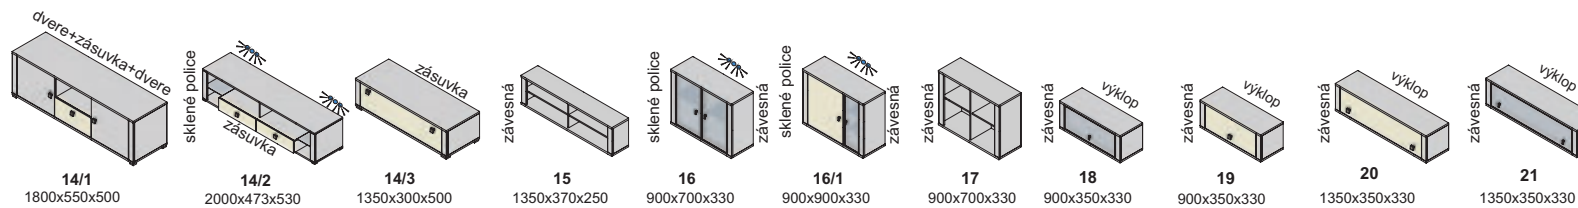

Výber modulov

peking