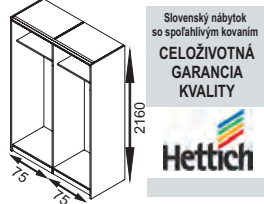

zasúvacia skriňa SARA - 1500

21534x670x2160
skriňa s posuvnými dverami