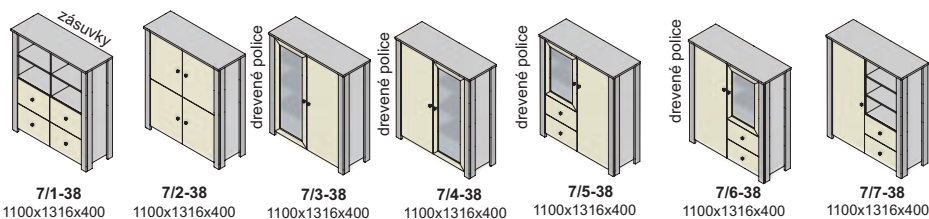

hrúbka materiálu 38 mm