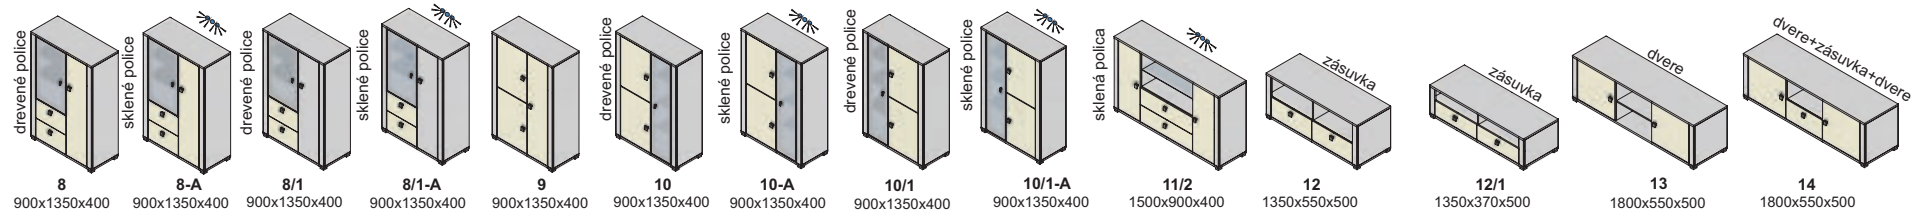

Výber modulov

peking