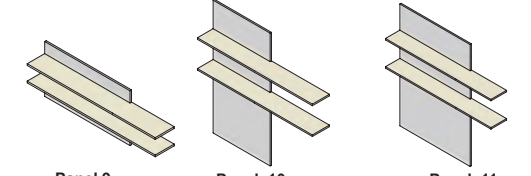

panel s policou na zavesenie

Panel 9 900/1350x500x200
Panel 10 670/1350x1350x200
Panel 11 900/1350x1350x200