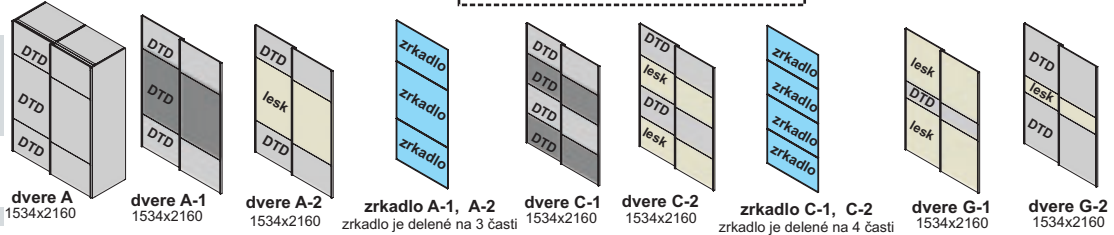

zasúvacia skriňa SARA - 1500

21534x670x2160
skriňa s posuvnými dverami

Slovenský nábytok so spoľahlivým kovaním
CELOŽIVOTNÁ GARANCIA KVALITY
Hettich