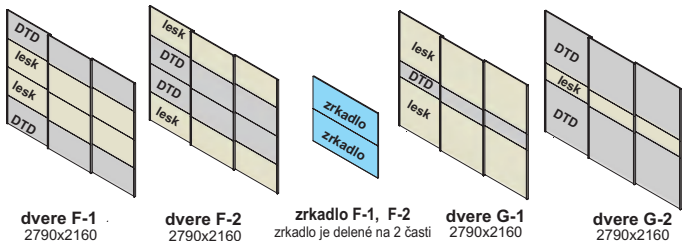

Výber modulov

zasúvacia skriňa sára 2700

zasúvacia skriňa SARA - 2700

2790x670x2160, skriňa s posuvnými dverami

korpus - hrúbka materiálu 22 mm

Slovenský nábytok
so spoľahlivým kovaním
**CELOŽIVOTNÁ
GARANCIA
KVALITY**

Hettich

obloženie v hrúbke materiálu 38 mm

DOPLNKY

Výstuha 90-22
priečka s tromi
policami do
SARA - 2700

Polica 90-22
1 ks do skriňa
SARA - 2700

Kontajner H
600x530x506
3 zásuvky do skriňa
SARA - 1500, SARA - 2000
SARA 2700

Obloženie 270/20
SARA - 2700

Vnútrorné a voľne dokúpené
vybavenie skriňa
je v bielom dekore.

zasúvacia skriňa VERA - 1500

1516x670x2000
skriňa s posuvnými dverami

korpus - hrúbka materiálu 16 mm

zasúvacia skriňa vera 1500-2000

zasúvacia skriňa VERA - 2000

2016x670x2000
skriňa s posuvnými dverami

korpus - hrúbka materiálu 16 mm

Hettich systém s dojazdom

Výstuha 75-16
priečka s tromi
policami do skriňa
VERA - 1500

Výstuha 100-16
priečka s tromi
policami do
skriňa VERA - 2000

Kontajner H
600x530x506
3 zásuvky do skriňa
VERA - 1500, VERA - 2000

Polica 75-16
1 ks do skriňa
VERA - 1500

Polica 100-16
1 ks do skriňa
VERA - 2000

farebné vyhotovenia: korpus, predné plochy DTD SARA, VERA

predné plochy DTD SARA, VERA

predné plochy lesk

farebné vyhotovenia: obloženie SARA, obloženie v hrúbke materiálu 38 mm