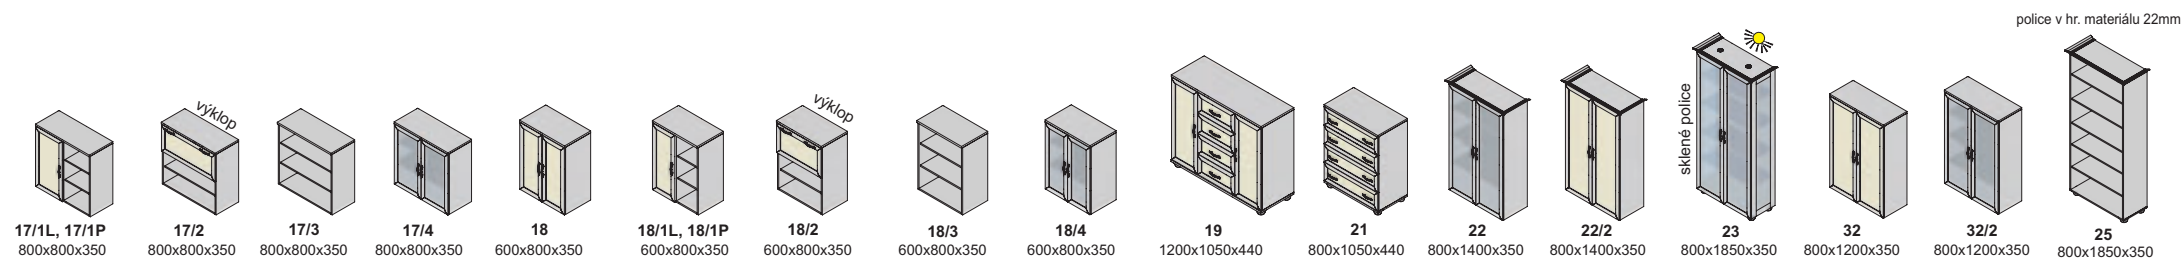

Diódové osvetlenie na objednávku

sklo číre

dalas „38“ - korpus a predné plochy

AL rám hliník 2 cm AL rám čierny 2 cm

nožičky

úchytky

Ostatné úchytky a nožičky na strane 52na objednávku

Zostava na obrázku: Céline klasic, predné plochy - čerešňa. Moduly: 1/1L, 44L, 16/1, 17/2, 3/3P, 42, 16/2, 17, 16/1, 33, 6/4, 38, 36L. Úchytky: podľa ponuky ilustračné foto