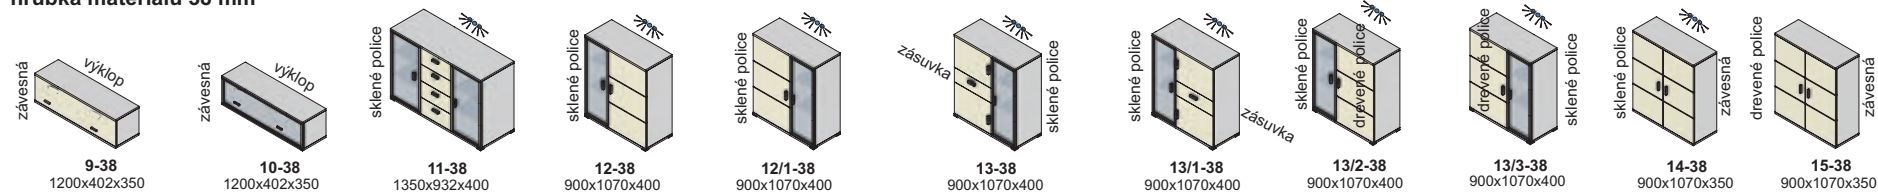

hrúbka materiálu 38 mm

▲ Zostava na obrázku
Farebné vyhotovenie:
korpus - black
predné plochy - black
Moduly Dalas „38“: 1/5-38, 3/1-38,
3/7P-38, 8/1L-38, 8/1P-38
police PP135-38, PP90-38
Osvetlenie: 5SP, 2SP
Úchytky: podľa ponuky
Noha: podľa ponuky

Diódové osvetlenie na objednávku

sklo číre