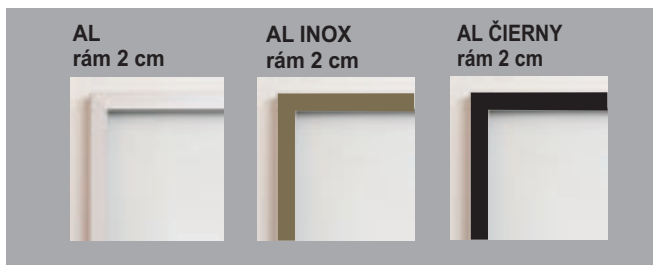

úchytky

Ostatné úchytky a nožičky na strane 52 na objednávku

DTD rám - sklo

sklo čire

Výber modulov, hrúbka materiálu 38 mm (bok ľavý, bok pravý, vrchná doska, spodná doska)

alabama

▲ Zostava na obrázku
 Farebné vyhotovenie:
 korpus- dub schwarzw
 predné plochy - jasmín
 Moduly Alabama: 2L, 3, 9,
 police L 135
 Osvetlenie: 3SP, 3SP
 Úchytka: podľa ponuky
 Noha: podľa ponuky