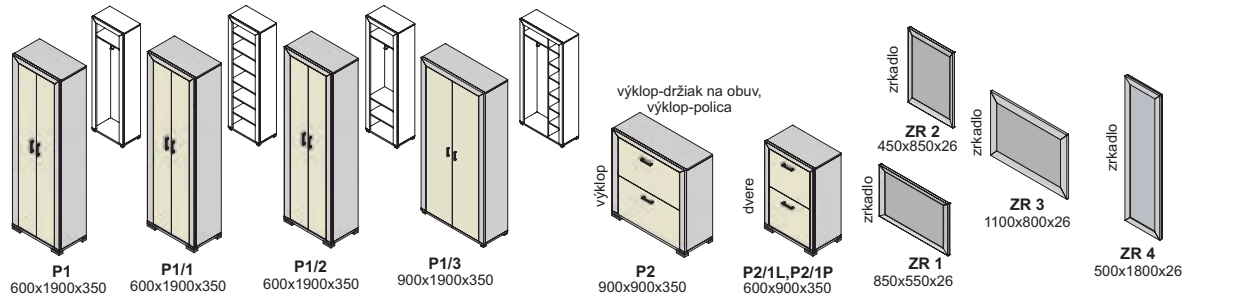

✧ vysoký lesk

predsieň
xénia

vešiaky

úchytky

nožičky

Ostatné úchytky a nožičky na strane 52 na objednávku

predsieň aurélia plus - korpus

predsieň aurélia plus - predné plochy - dvierka, čielka zásuviek