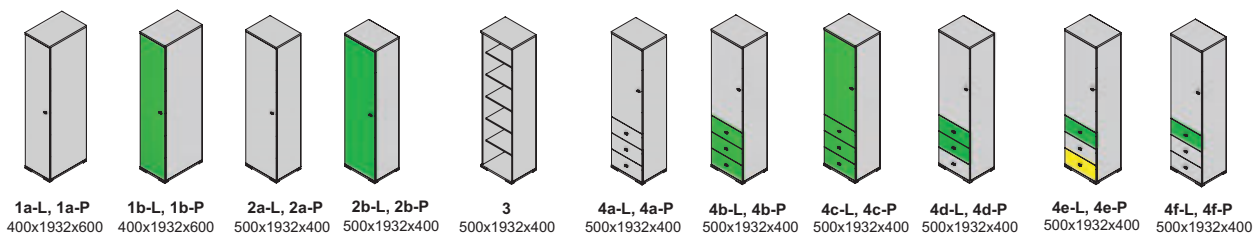

Výber modulov, hrúbka materiálu 38 mm (vrchná doska, spodná doska)