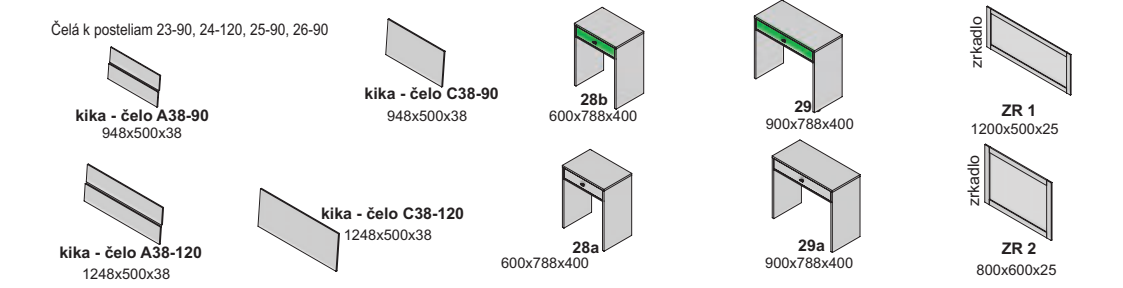

Police KIKA hrúbka materiálu 16 mm

Kika polica 1 350x350x200, Kika polica 1/1 670x350x200, Kika polica 2 600x350x200, Kika polica 3 1010x350x200, Kika polica 4 1350x350x200

Farebné prevedenia kika police

orchidea	pink	tyrkys	green	apple green	sun yellow	yellow
bardolino čoko	dub dark	dub canyon	bardolino	dub schwarz	bardolino brown	dub star