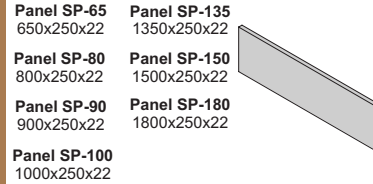

panel na sklenú policu