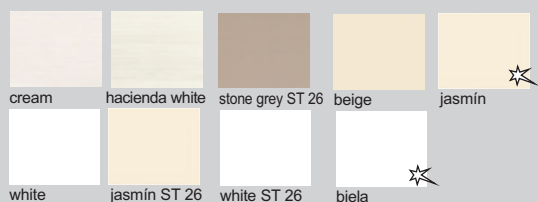

xénia plus - predné plochy - dverka, čielka zásuviek