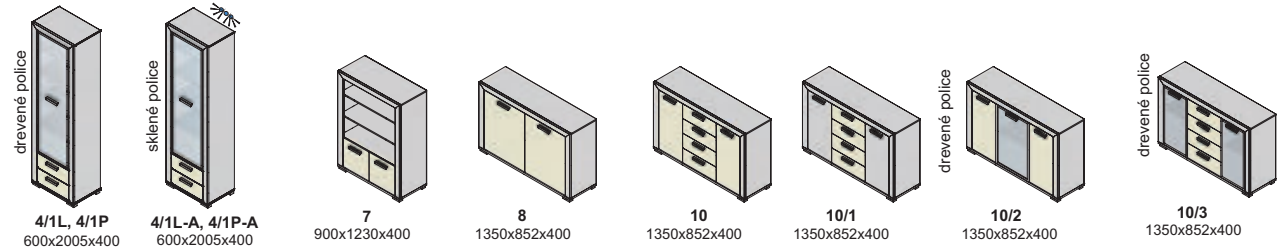

▲ Zostava na obrázku
Farebné vyhotovenie:
korpus- gaštan
predné plochy - gaštan
Moduly Aurélia: 2-A, 13/2,
16, 11, osvetlenie 4SP, 2SP
Úchytka: podľa ponuky
Noha: podľa ponuky

aurélia plus - korpus

aurélia plus - predné plochy - dvierka, čielka zásuviek

☆ vysoký lesk

AL rám 2 cm

AL INOX rám 2 cm

aurélia - korpus a predné plochy

sklo číre