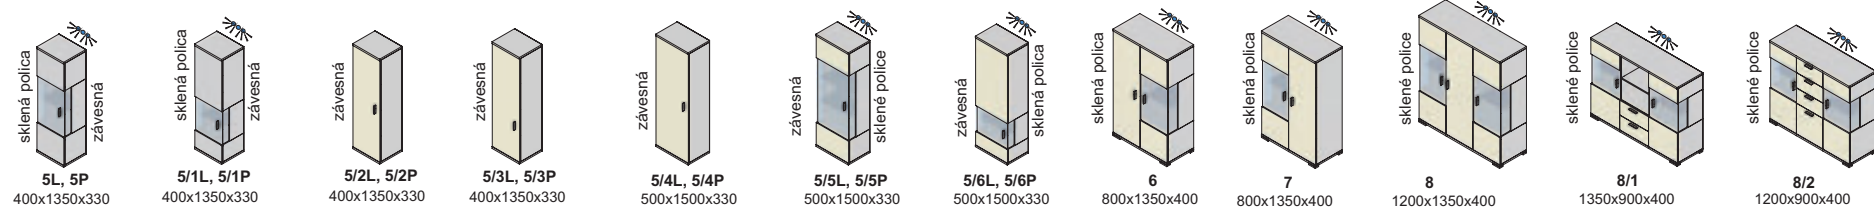

predné plochy - biela

Moduly Florida plus: 7, 8, 12, 12, polica PP 100-38, RA 500x330, RA 2000x330, RA 2350x330, Sd1500x400, SD2350x400

Úchytky: podľa ponuky

Noha: podľa ponuky

☆ - lesk

▲ Zostava na obrázku
Farebné vyhotovenie:
korpus - cortina grey
predné plochy - cortina grey
Moduly Paris: 4/2, 1/2, 1/1, 5/1L, 5/1P, L135, L90,
osvetlenie 3SP, 2SP
Úchytka: podľa ponuky
Noha: podľa ponuky