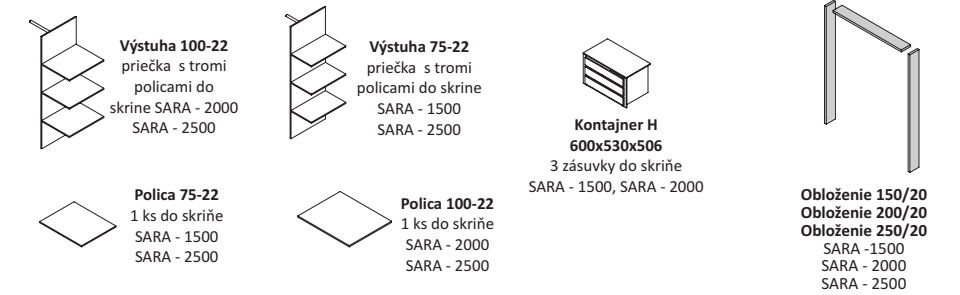

zasúvacia skriňa SARA - 2500

2540x670x2160, skriňa s posuvnými dverami

Slovenský nábytok so spoľahlivým kovaním
CELOŽIVOTNÁ GARANCIA KVALITY
Hettich

hrúbka materiálu 22 mm

Vnútrore a voľne dokúpené
vybavenie skriň
je v bielom dekore.