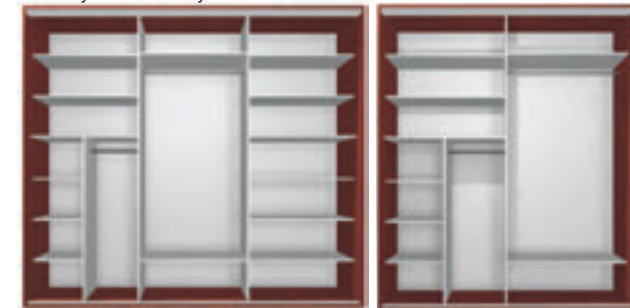

zasúvacia skriňa trojverová 1C-2700

2700 2400

zasúvacia skriňa 1C-2700 2700x2400x680

dvere A 2700x2400

dvere A-1 2700x2400

dvere A-2 2700x2400

zrkadlo A-1, A-2 zrkadlo je delené na 3 časti

dvere C-1 2700x2400

dvere C-2 2700x2400

dvere F-1 2700x2400

dvere F-2 2700x2400

zrkadlo C-1, C-2 zrkadlo je delené na 4 časti

dvere G-1 2700x2400

dvere G-2 2700x2400

zrkadlo

lesk

DTD

doplnky

Výstuha ZS 1C
priečka s tromi policami do skrine
1C - 2700

Polica ZS 1C
1 ks do skrine
1C - 2700