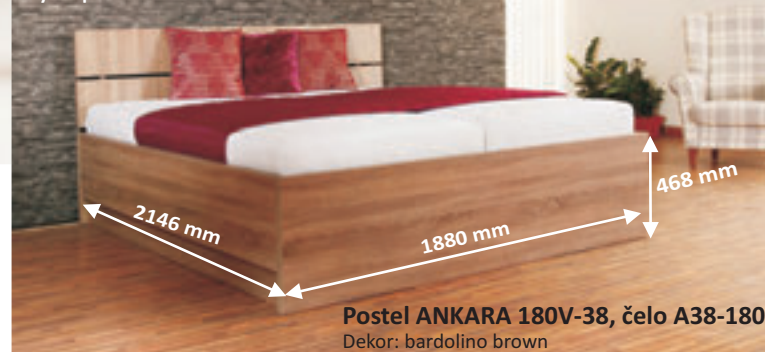

Postel s úložným priestorom, výklopné piestové rošty,
varianty šírky postele 1200, 1600, 1800 mm,
výška postele 468 mm

Postel ANKARA 180V-38, čelo A38-180
Dekor: bardolino brown