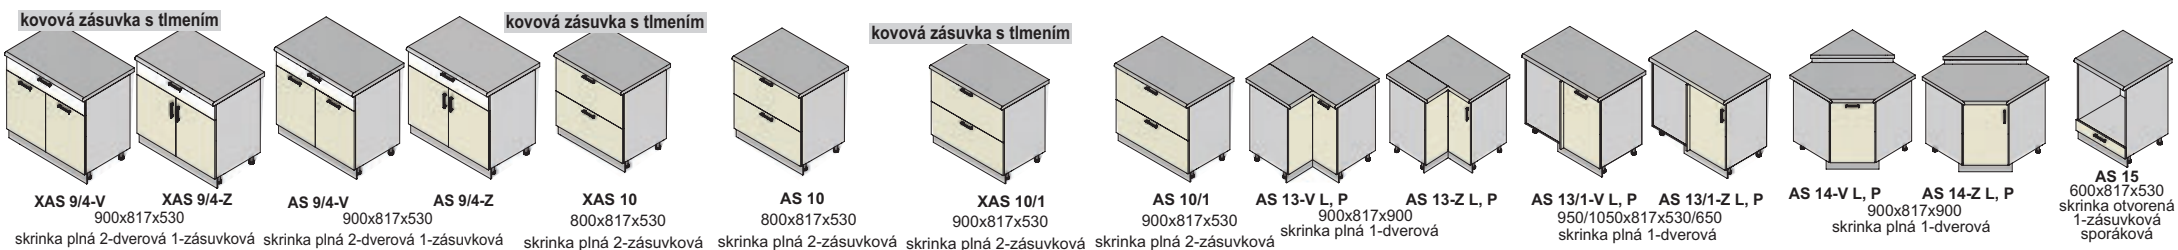

SKRINKY POTRAVINOVÉ

KRYTY UMÝVAČKY RIADU

RAMPY

BOKY LEMOVACIE

SKRINKY SPODNÉ

sektorové moduly

KLÁRA - korpus šedá, dvere tabacco

Dodávané v demonte