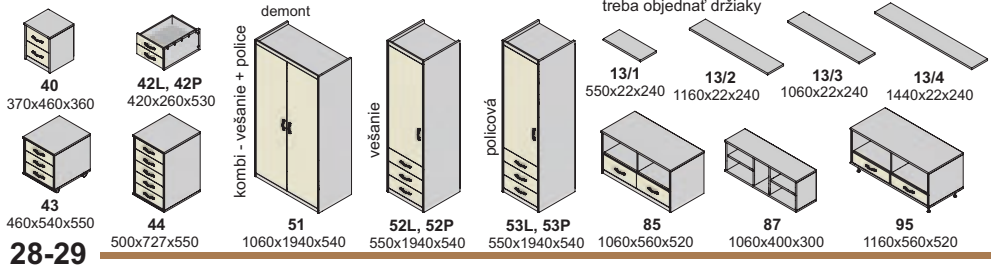

KANCELÁRSKY NÁBYTOK

Výber modulov hrúbka materiálu korpus + police 22 mm, dvere 16 mm

ABS hrany (2 mm)

▲ Zostava na obrázku Moduly: 37, 30, 8, 8, 10/2,
Farebné vyhotovenie: 10/3, 11/2, 10/3, 10/2
korpus - tabacco Úchytky: podľa ponuky
predné plochy - tabacco

úchytky

Ostatné úchytky a nožičky na strane 52 na objednávku

DTD rám pri skrinkách so sklenenými dverami sklo číre

m-soft - korpus a predné plochy