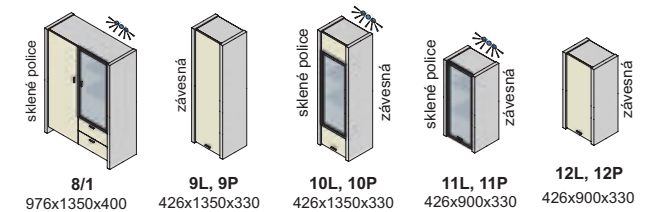

Výber modulov, hrúbka materiálu 38 mm (bok ľavý, bok pravý)