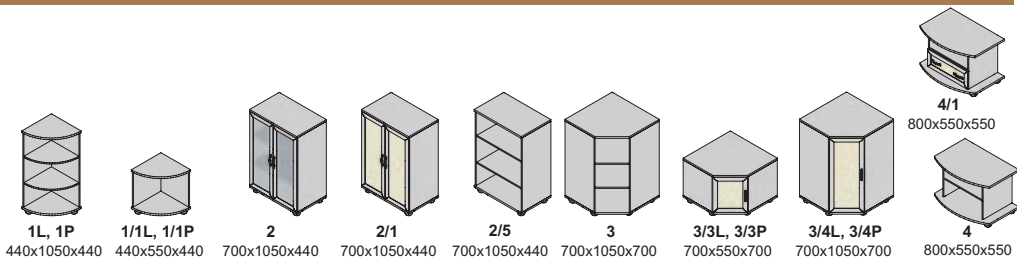

Diódové osvetlenie na objednávku

sklo číre

dalas „38“ - korpus a predné plochy

AL rám hliník 2 cm AL rám čierny 2 cm

nožičky

úchytky

Ostatné úchytky a nožičky na strane 52na objednávku

Zostava na obrázku: Céline klasic, predné plochy - čerešňa. Moduly: 1/1L, 44L, 16/1, 17/2, 3/3P, 42, 16/2, 17, 16/1, 33, 6/4, 38, 36L. Úchytky: podľa ponuky ilustračné foto