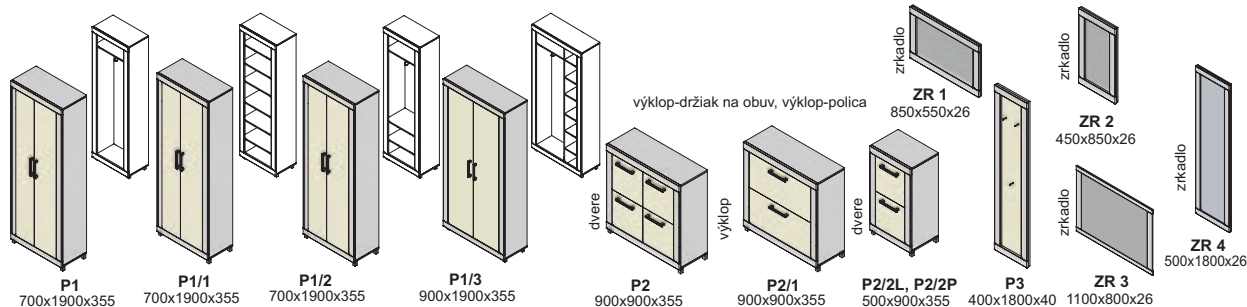

Ostatné úchytky na strane 52 na objednávku

predsieň melanie - korpus

☆ vysoký lesk

predsieň melanie - predné plochy - dvierka, čielka zásuviek

predsieň melanie plus - korpus a predné plochy

predsieň
melanie