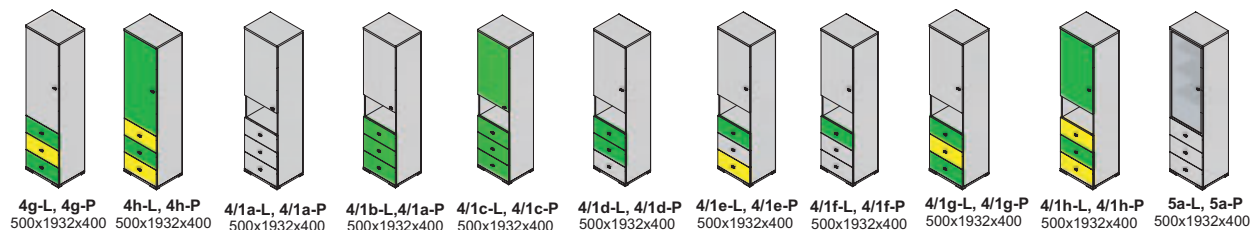

Výber modulov, hrúbka materiálu 38 mm (vrchná doska, spodná doska)