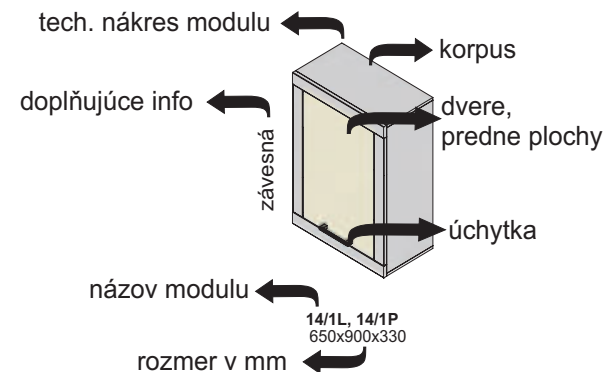

Závesné skrinky sa montujú na stenu, nedodávajú sa k nim nožičky.
Rozmery v katalógu sú uvádzané v milimetroch, šírka x výška x hĺbka.

korpus

predné plochy - dvierka, čielka zásuviek

korpus a predné plochy

V moduloch so zásuvným systémom používame koľajnice s dot'ahom.
Pri DTD dvierkach používame závesy s plynulým dobrzdením.
Pri dvierkach s AL rámom používame závesy bez tlmenia

legenda

Bodové osvetlenie - zabudovaná časť skrinky