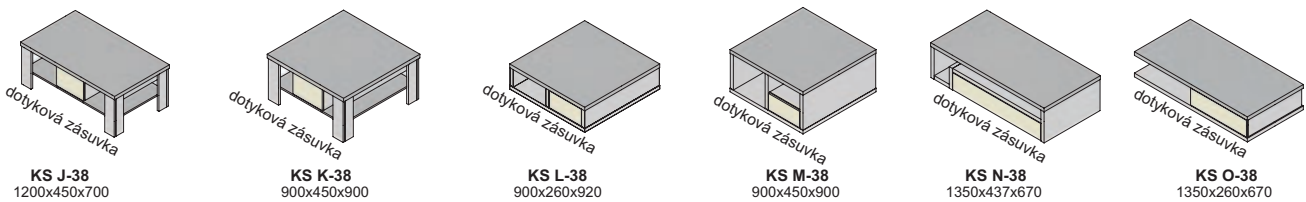

konferenčné stolíky dodávame v demonte

čielka zásuviek

☆ vysoký lesk

vrchné dosky vo farbe podnože
hrúbka materiálu 38 mm

konferenčné stolíky dodávame v zmontovanom stave

KS J-38 1200x450x700
KS K-38 900x450x900
KS L-38 900x260x920
KS M-38 900x450x900
KS N-38 1350x437x670
KS O-38 1350x260x670