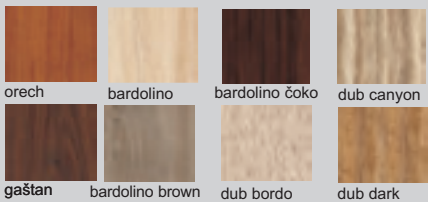

aurélia plus - korpus