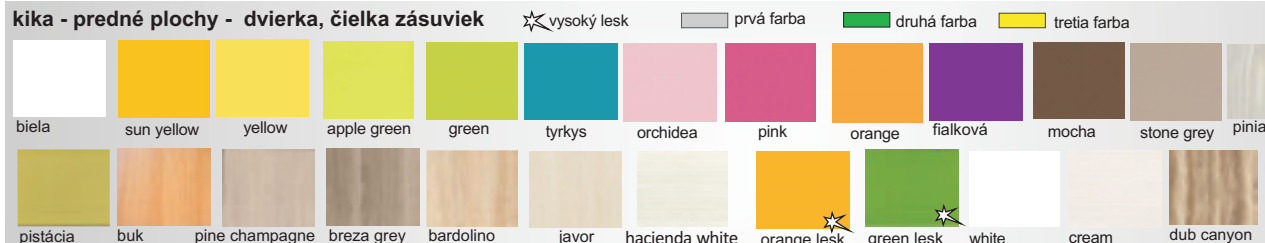

DTD rám - sklo sklo číre

úchytky

Ostatné úchytky a nožičky na strane 52 na objednávku

kika - korpus

36-37

kika - predné plochy - dvierka, čielka zásuviek

nožičky

AL 60x60x10