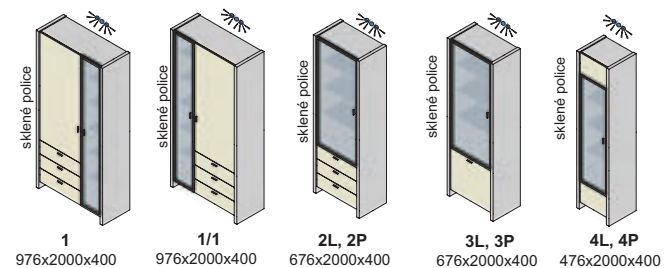

Výber modulov, hrúbka materiálu 38 mm (bok ľavý, bok pravý)