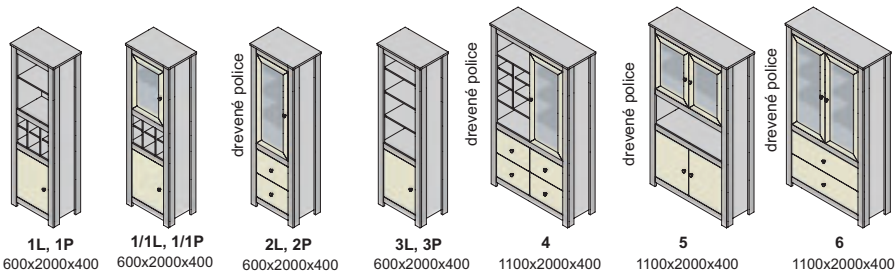

Výber modulov