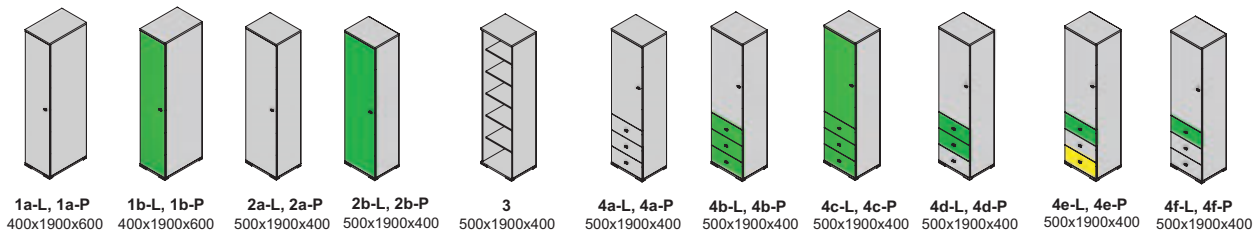

Výber modulov

kika

▲ Zostava na obrázku
Farebné vyhotovenie:
korpus - cream
predné plochy - cream/fialková
Moduly Kika: posteľ 27b-90
8/7b, 17b-P, 20, 15b, 6/1b-P,
12b, 8/8 A-1
Účytka: podľa ponuky
Noha: podľa ponuky