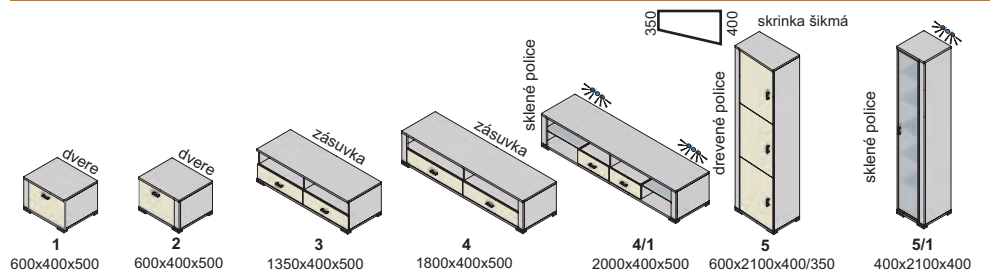

Výber modulov