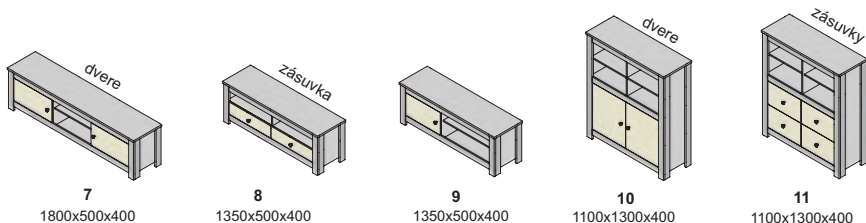

Výber modulov