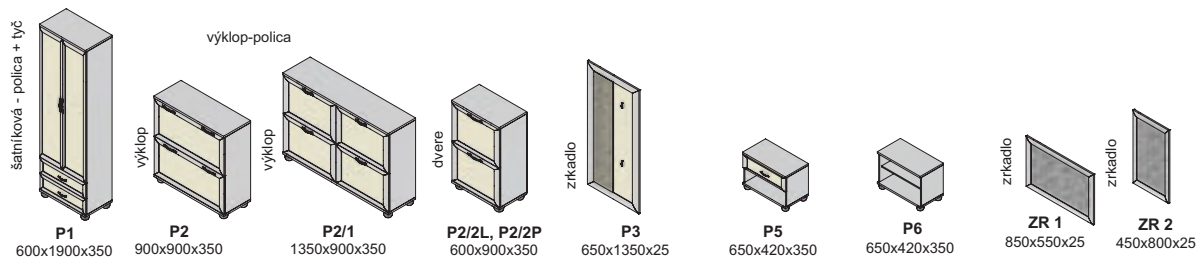

PREDSIENE

predsieň
céline

Výber modulov