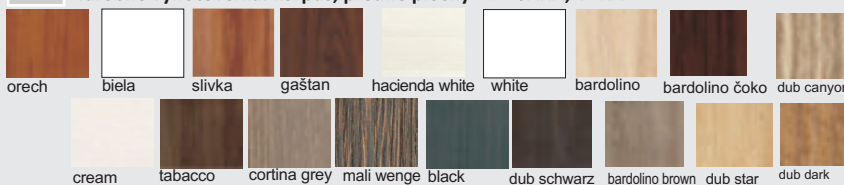

Kontajner H
600x530x506
3 zásuvky do skriňa
VERA - 1500, VERA - 2000

Polica 75-16
1 ks do skriňa
VERA - 1500

Polica 100-16
1 ks do skriňa
VERA - 2000

farebné vyhotovenia: korpus, predné plochy DTD SARA, VERA