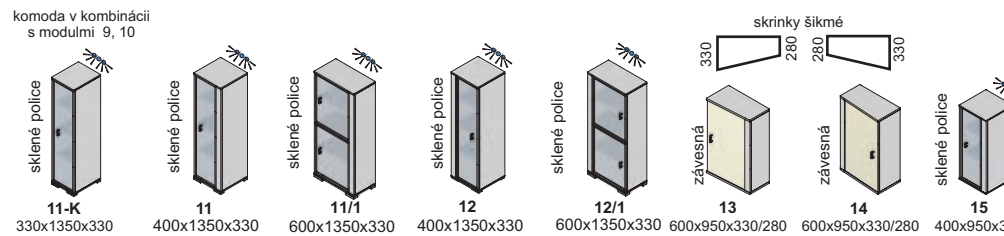

Výber modulov