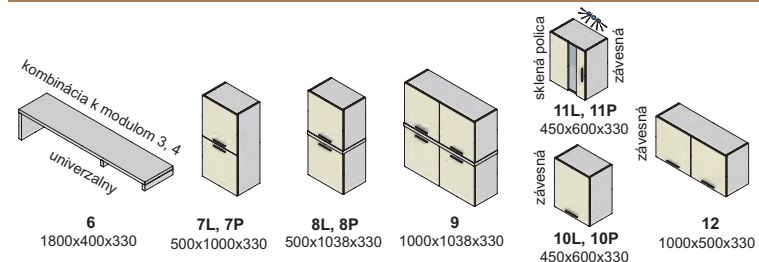

Výber modulov

k spodným skrinkám musí byť objednaná vrchná obložka