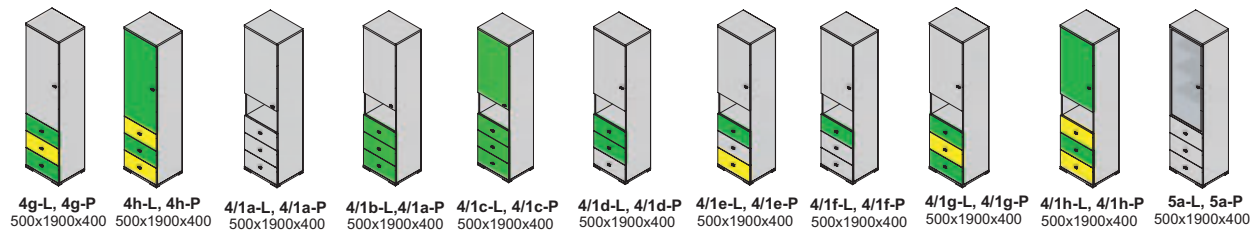

Výber modulov

kika

▲ Zostava na obrázku
Farebné vyhotovenie:
korpus - cream
predné plochy - cream/fialková
Moduly Kika: posteľ 27b-90
8/7b, 17b-P, 20, 15b, 6/1b-P,
12b, 8/8 A-1
Účytka: podľa ponuky
Noha: podľa ponuky