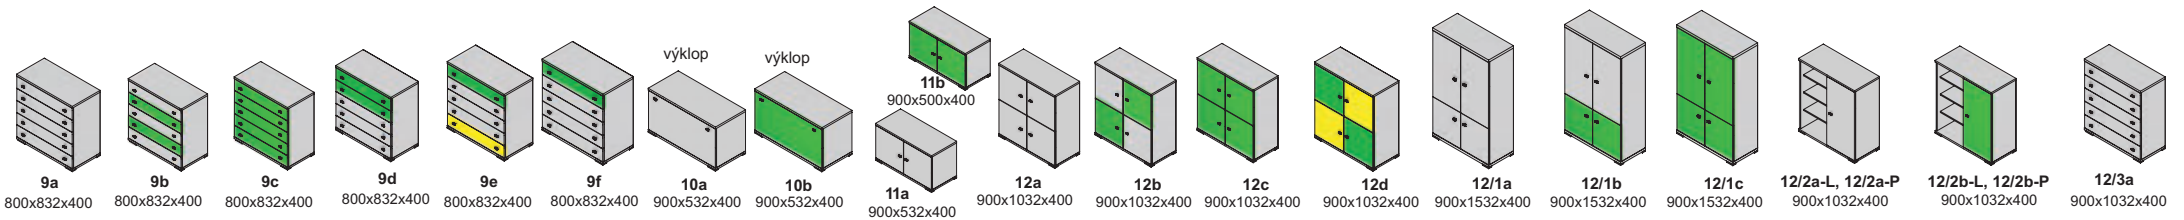

Police KIKA hrúbka materiálu 16 mm

Kika polica 1 350x350x200, Kika polica 1/1 670x350x200, Kika polica 2 600x350x200, Kika polica 3 1010x350x200, Kika polica 4 1350x350x200

Farebné prevedenia kika police

orchidea	pink	tyrkys	green	apple green	sun yellow	yellow
bardolino čoko	dub dark	dub canyon	bardolino	dub schwarz	bardolino brown	dub star