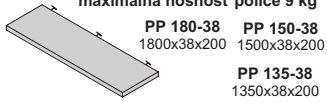

plávajúca polica

hrúbka materiálu 38 mm
maximálna nosnosť police 9 kg

PP 180-38 1800x38x200
PP 150-38 1500x38x200
PP 135-38 1350x38x200
PP 100-38 1000x38x200
PP 80-38 800x38x200
PP 60-38 600x38x200
PP 65-38 650x38x200
PP 90-38 900x38x200