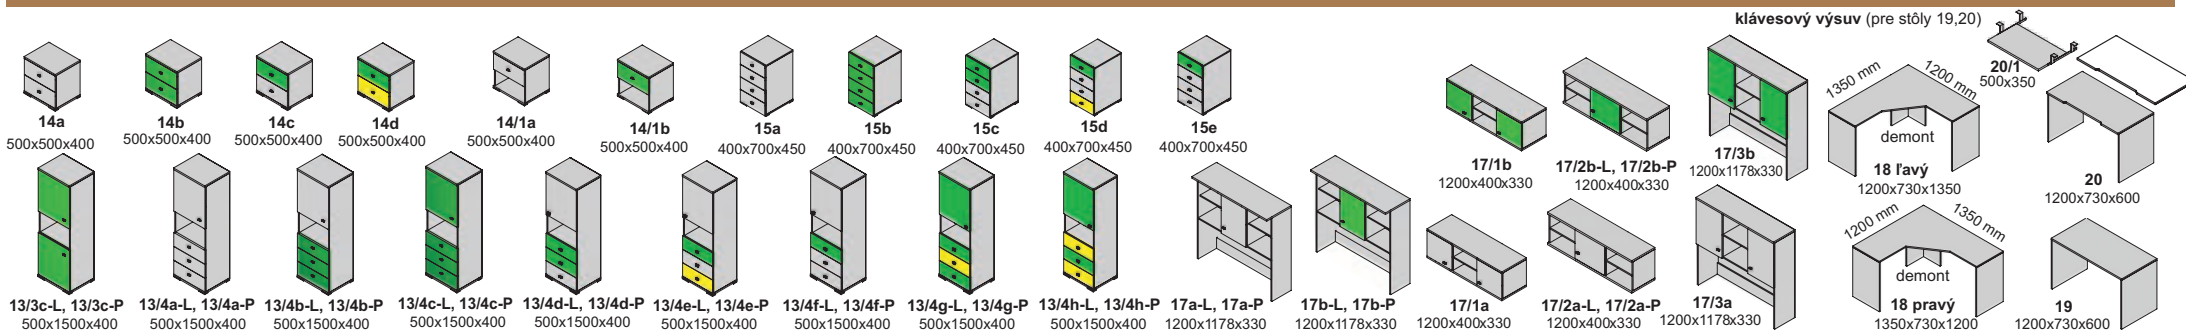

DTD rám - sklo sklo číre

úchytky

Ostatné úchytky a nožičky na strane 52 na objednávku

kika - korpus

36-37

kika - predné plochy - dvierka, čielka zásuviek

nožičky

AL 60x60x10