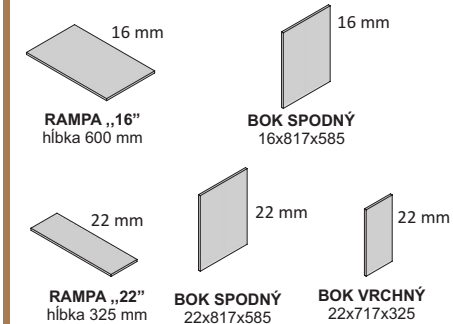

sektorové moduly

Dodávané v demonte

KLÁRA, EMMA

kuchyne

SKRINKY VRCHNÉ

Klára - korpus šedý, dvere black - hacienda white

SKRINKY POTRAVINOVÉ

KRYTY UMÝVAČKY RIADU

RAMPY

BOKY LEMOVACIE