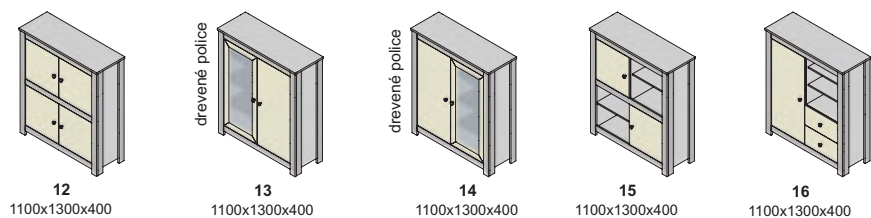

Výber modulov