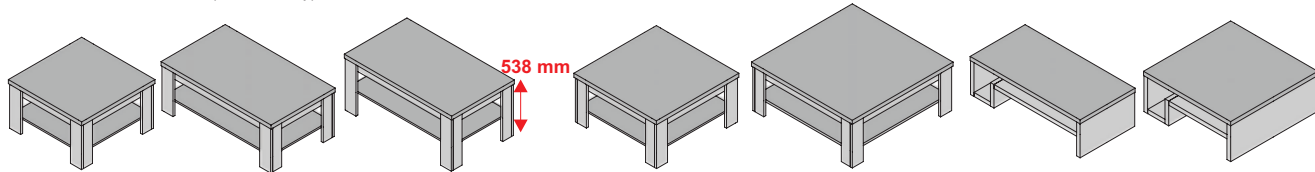

konferenčné stolíky „38”

vrchné dosky vo farbe podnože
hrúbka materiálu 38 mm (vrchné dosky)

KS D2-38 800x460x800
KS D3-38 1200x460x700
KS D3/2-38 1200x538x700
KS D5-38 900x460x900
KS D7-38 1100x460x1100
KS E1-38 1200x360x600
KS E4-38 900x360x900

konferenčné stolíky dodávame v demonte