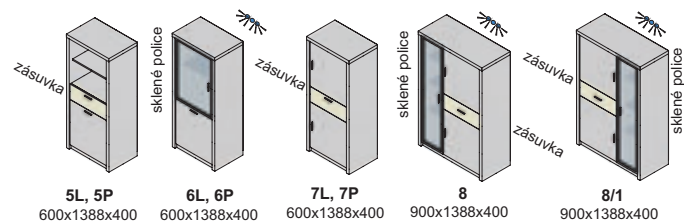

úchytky

Ostatné úchytky a nožičky na strane 52 na objednávku

DTD rám - sklo

sklo čire

Výber modulov, hrúbka materiálu 38 mm (bok ľavý, bok pravý, vrchná doska, spodná doska)

alabama

▲ Zostava na obrázku
 Farebné vyhotovenie:
 korpus- dub schwarzw
 predné plochy - jasmín
 Moduly Alabama: 2L, 3, 9,
 police L 135
 Osvetlenie: 3SP, 3SP
 Úchytka: podľa ponuky
 Noha: podľa ponuky