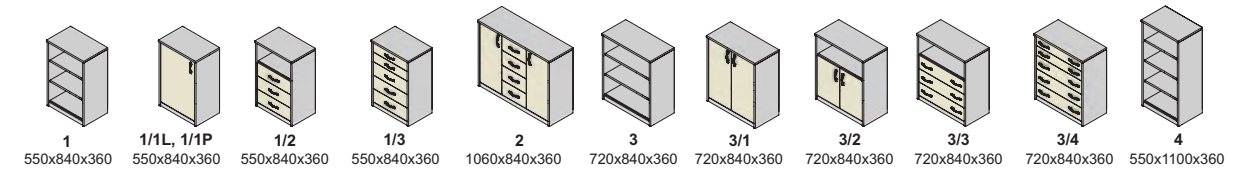

KANCELÁRSKY NÁBYTOK

Výber modulov hrúbka materiálu korpus + police 22 mm, dvere 16 mm

ABS hrany (2 mm)

▲ Zostava na obrázku Moduly: 37, 30, 8, 8, 10/2,
Farebné vyhotovenie: 10/3, 11/2, 10/3, 10/2
korpus - tabacco Úchytky: podľa ponuky
predné plochy - tabacco

úchytky

Ostatné úchytky a nožičky na strane 52 na objednávku

DTD rám pri skrinkách so sklenenými dverami sklo číre

m-soft - korpus a predné plochy