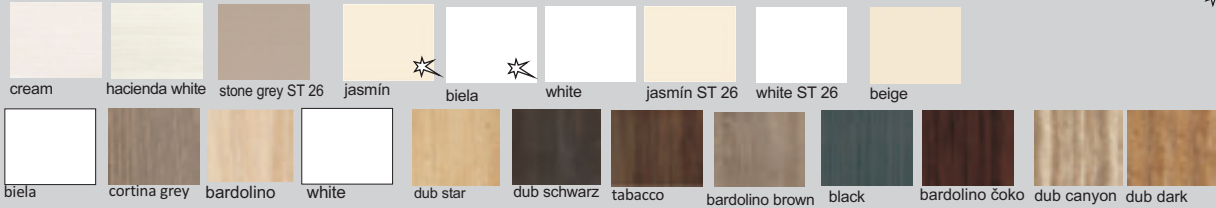

čielka zásuviek

☆ vysoký lesk

vrchné dosky vo farbe podnože
hrúbka materiálu 38 mm

konferenčné stolíky dodávame v zmontovanom stave