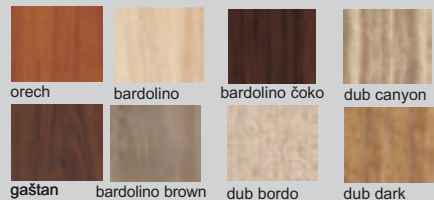

porto plus - korpus