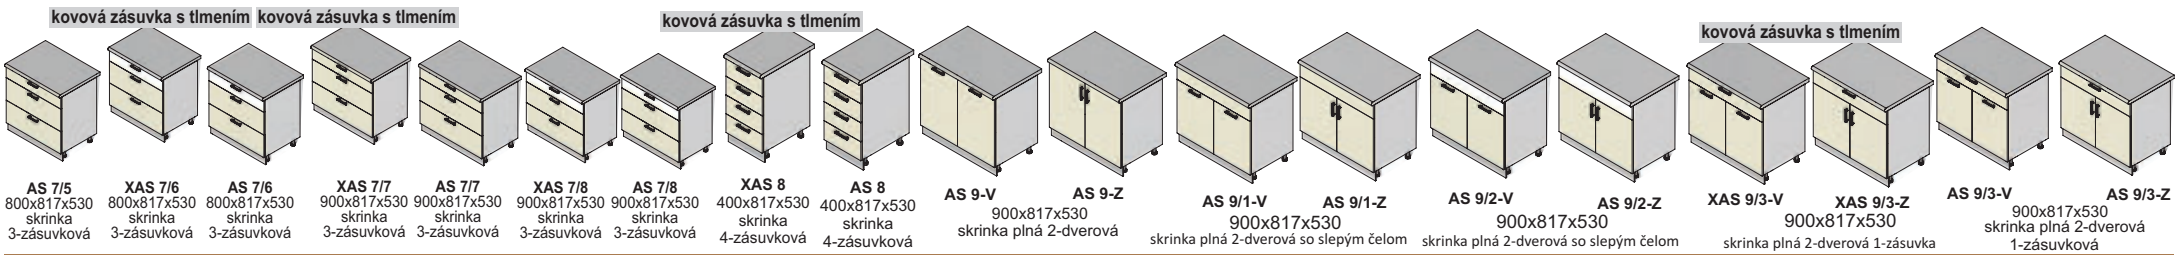

SKRINKY POTRAVINOVÉ

KRYTY UMÝVAČKY RIADU

RAMPY

BOKY LEMOVACIE

SKRINKY SPODNÉ

sektorové moduly

KLÁRA - korpus šedá, dvere tabacco

Dodávané v demonte