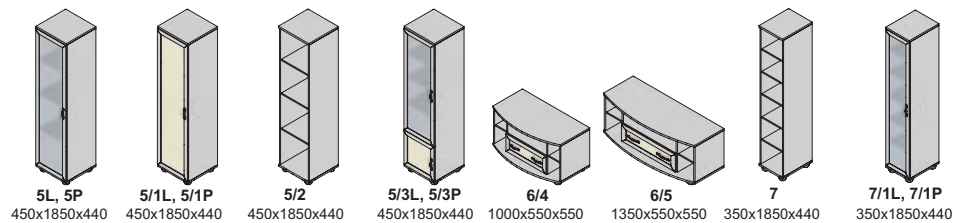

Diódové osvetlenie na objednávku

sklo číre

dalas „38“ - korpus a predné plochy

AL rám hliník 2 cm AL rám čierny 2 cm

nožičky

úchytky

Ostatné úchytky a nožičky na strane 52na objednávku

Zostava na obrázku: Céline klasic, predné plochy - čerešňa. Moduly: 1/1L, 44L, 16/1, 17/2, 3/3P, 42, 16/2, 17, 16/1, 33, 6/4, 38, 36L. Úchytky: podľa ponuky ilustračné foto