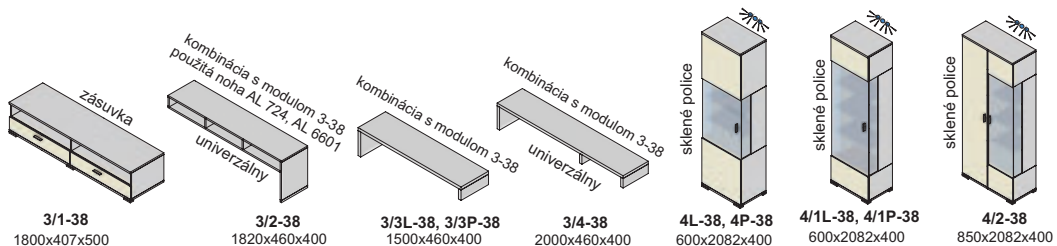

hrúbka materiálu 38 mm