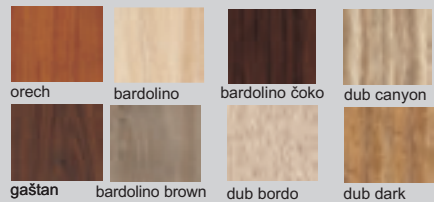

xénia plus - korpus