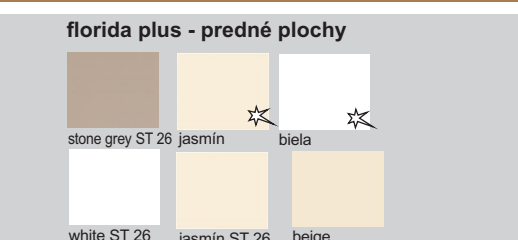

Výber modulov

k spodným skrinkám musí byť objednaná vrchná obložka

Ostatné úchytky a nožičky na strane 52 na objednávku

Diódové osvetlenie na objednávku

sklo - dymové

Zostava na obrázku

Farebné vyhotovenie: tabacco - biela lesk

predné plochy - biela

Moduly Florida plus: 7, 8, 12, 12, polica PP 100-38, RA 500x330, RA 2000x330, RA 2350x330, Sd1500x400, SD2350x400

Úchytky: podľa ponuky

Noha: podľa ponuky

☆ - lesk