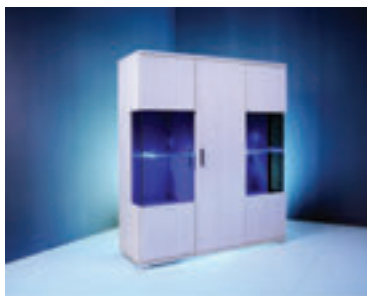

sklo - dymové

paris - korpus a predné plochy

16-17

paris plus - korpus

paris plus - predné plochy

lesk

paris „22”

nožičky