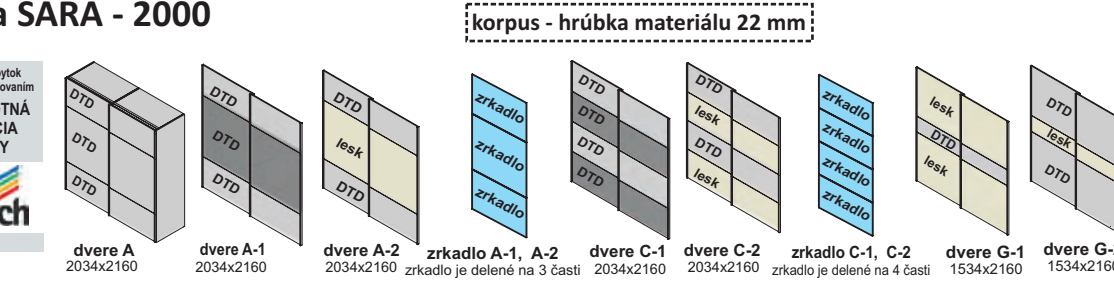

Slovenský nábytok so spoľahlivým kovaním
CELOŽIVOTNÁ GARANCIA KVALITY
Hettich

zasúvacia skriňa SARA - 2000

2034x670x2160
skriňa s posuvnými dverami

Slovenský nábytok so spoľahlivým kovaním
CELOŽIVOTNÁ GARANCIA KVALITY
Hettich