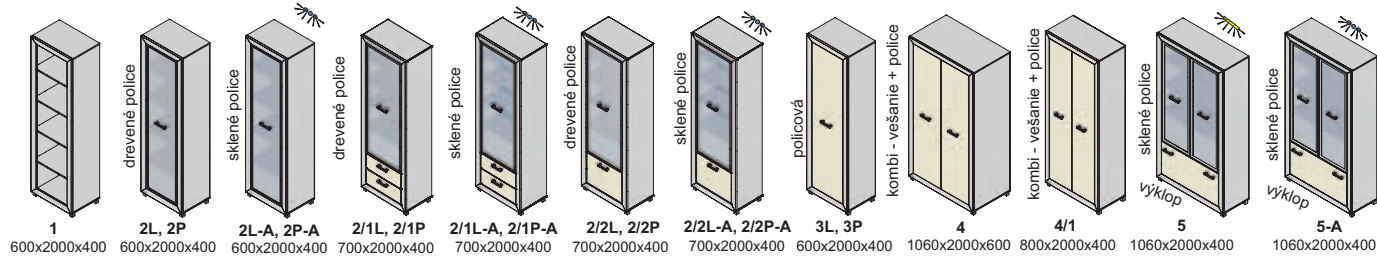

Výber modulov