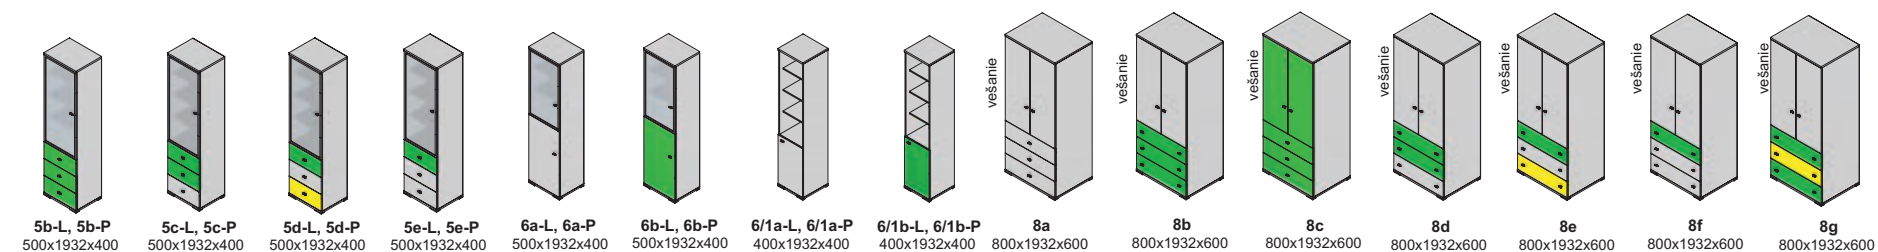

Výber modulov, hrúbka materiálu 38 mm (vrchná doska, spodná doska)