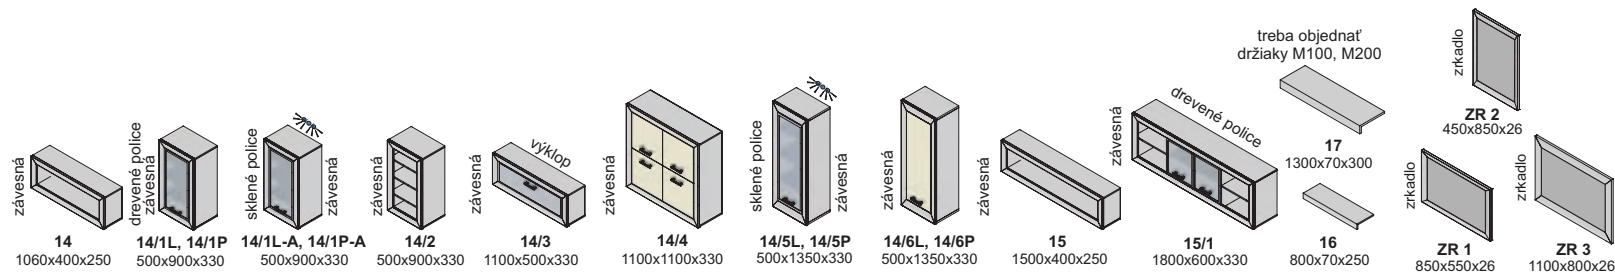

Výber modulov