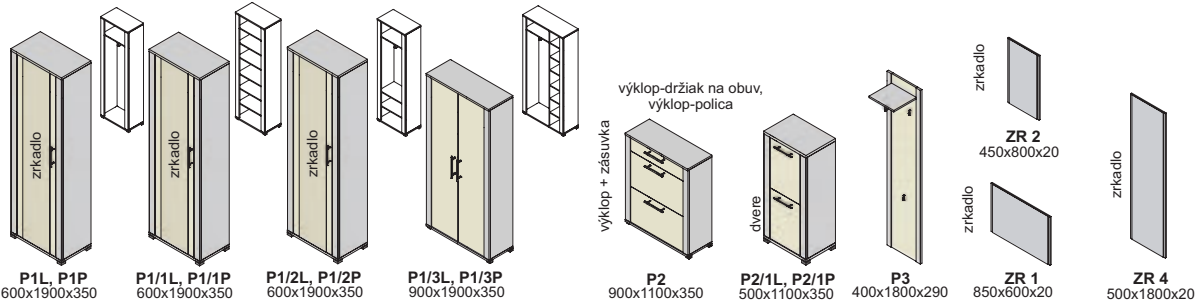

predsieň aurélia - korpus a predné plochy

✧ vysoký lesk

predsieň
aurélia

Ostatné úchytky a nožičky na strane 52 na objednávku

vešiaky

úchytky

nožičky

Výber modulov