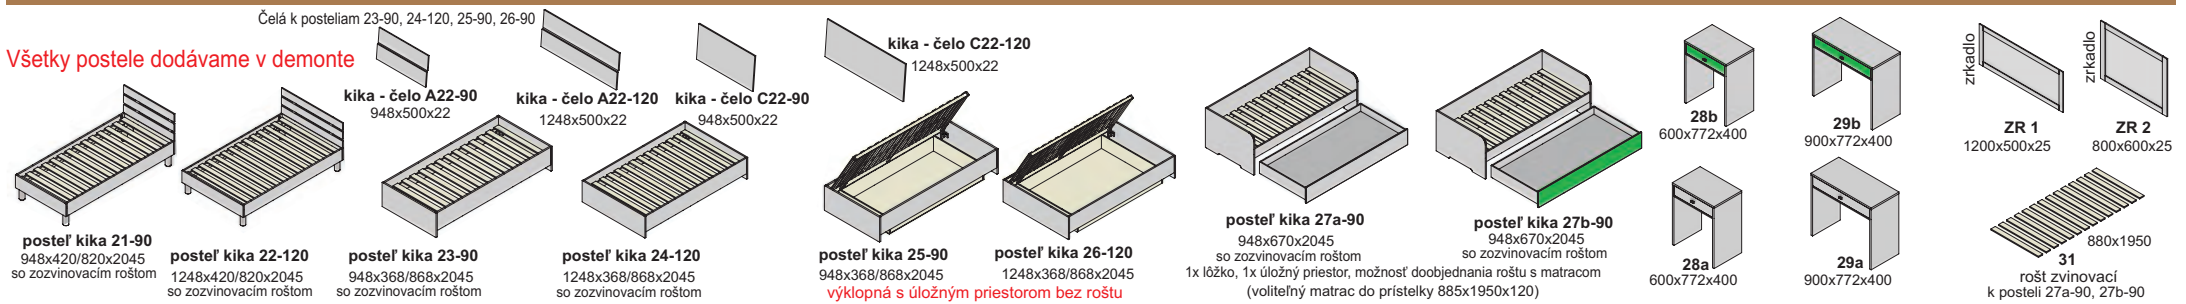

DTD rám - sklo sklo číre

úchytky

Ostatné úchytky a nožičky na strane 52 na objednávku

kika - korpus

36-37

kika - predné plochy - dvierka, čielka zásuviek

nožičky

AL 60x60x10