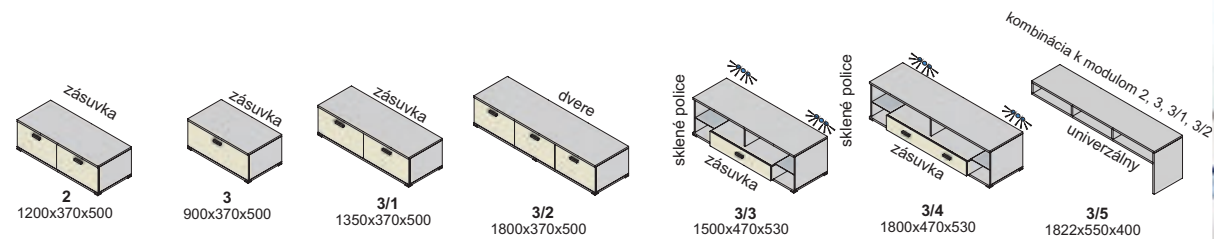

Výber modulov

dalas „22”

▲ Zostava na obrázku
Farebné vyhotovenie:
korpus - white
predné plochy - white
Moduly Dalas: 4/1, 3/4, 1/1
police L90,
osvetlenie modré 3SP, 5SP, 4SP
Úchytky: podľa ponuky
Noha: podľa ponuky

Diódové osvetlenie
na objednávku

sklo číre