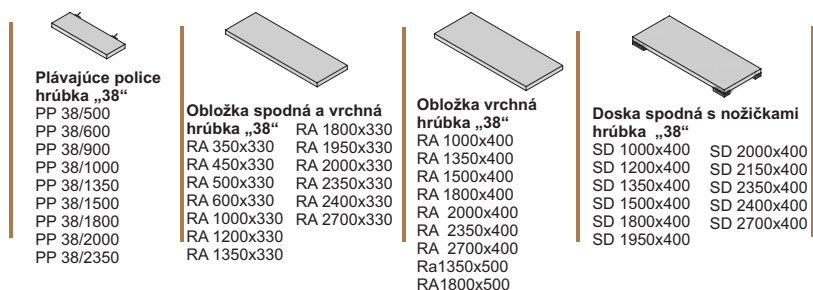

Výber modulov

k spodným skrinkám musí byť objednaná vrchná obložka