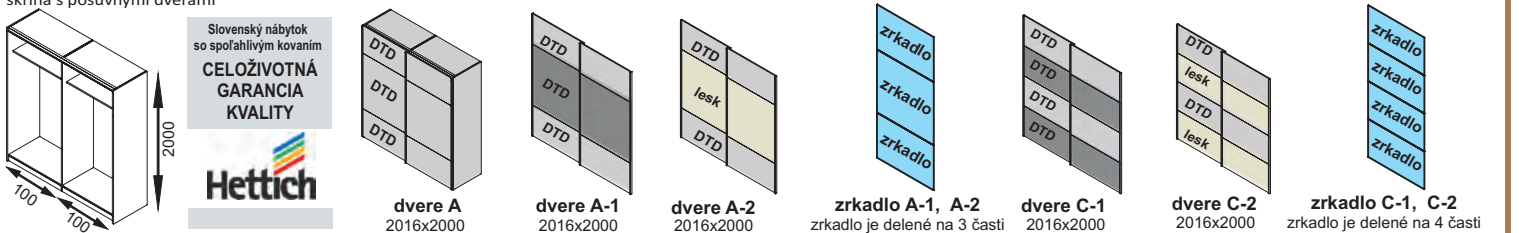

zasúvacia skriňa vera 1500-2000

zasúvacia skriňa VERA - 2000

2016x670x2000
skriňa s posuvnými dverami

korpus - hrúbka materiálu 16 mm

Hettich systém s dojazdom

Výstuha 75-16
priečka s tromi
policami do skriňa
VERA - 1500

Výstuha 100-16
priečka s tromi
policami do
skriňa VERA - 2000