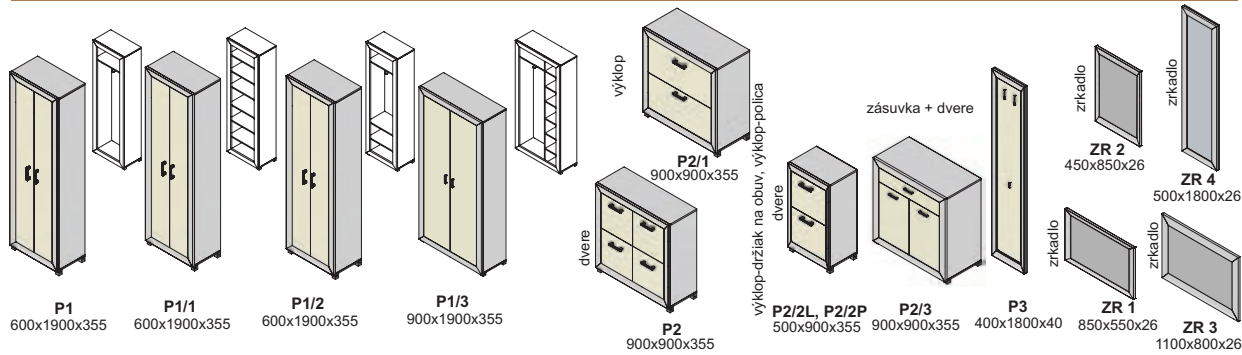

vešiaky

úchytky

Ostatné úchytky a nožičky na strane 52 na objednávku

nožičky

Výber modulov

predsieň xénia plus - korpus

predsieň xénia plus - predné plochy - dvierka, čielka zásuviek

predsieň xénia - korpus a predné plochy