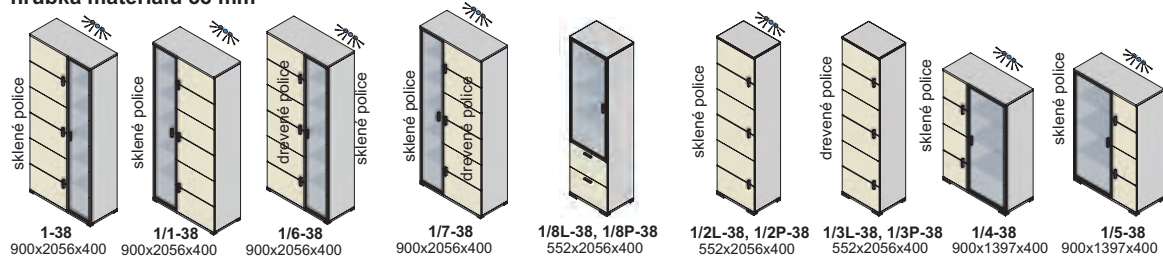

CLAUDIA 128
 drevo dub, orech

PORTA 128

GR 04-128

Ostatné úchytky a nožičky na strane 52na objednávku

Výber modulov, hrúbka materiálu 38 mm (vrchná doska, spodná doska)

hrúbka materiálu 38 mm

hrúbka materiálu 38 mm