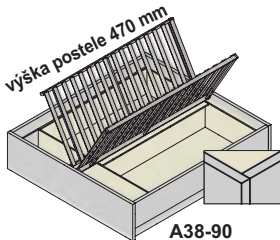

postel' ATLANTA hr.materiálu 38mm

ATLANTA 160-38 (pevná) s roštom
1680x2076/2146x468/930
bez úložného priestoru

ATLANTA 180-38 (pevná) s roštom
1880x2076/2146x468/930
bez úložného priestoru

C38-160
1676x830x38
C38-180
1876x830x38

A38-160
1676x830x38
A38-180
1876x830x38

postel' ANKARA hr.materiálu 38mm

ANKARA 180-38 (pevná)
1880x2076/2146x468/930
bez úložného priestoru s roštom
ANKARA 180V-38 (piestový vyklap)
s úložným priestorom bez roštu
1880x2076/2146x468/930