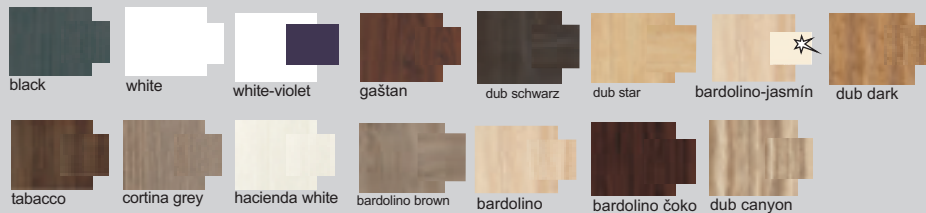

MONIKA 192

nožičky

AL 60x60x10

Ostatné úchytky a nožičky na strane 52 na objednávku

predsieň paris - korpus a predné plochy

predsieň
paris

vešiaky

GS 92, AL GS 92, nerez GS 92, lesk