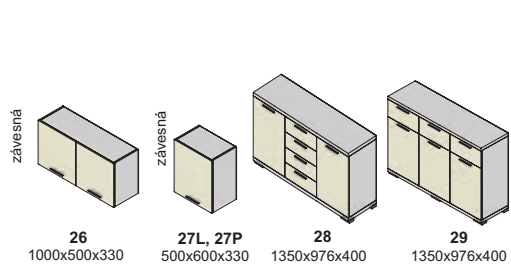

Výber modulov

k spodným skrinkám musí byť objednaná vrchná obložka

Ostatné úchytky a nožičky na strane 52 na objednávku