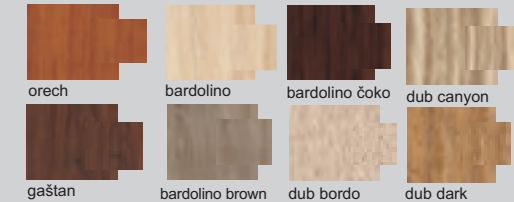

aurélia plus - predné plochy - dvierka, čielka zásuviek

☆ vysoký lesk

AL rám 2 cm

AL INOX rám 2 cm

aurélia - korpus a predné plochy

sklo číre

aurélia

nožičky