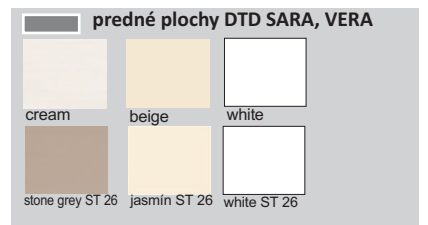

zasúvacia skriňa SARA - 2500

2540x670x2160, skriňa s posuvnými dverami

Slovenský nábytok so spoľahlivým kovaním
CELOŽIVOTNÁ GARANCIA KVALITY
Hettich

hrúbka materiálu 22 mm

Vnútrore a voľne dokúpené
vybavenie skriň
je v bielom dekore.