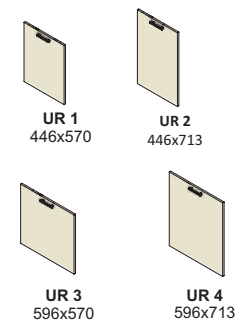

KRYTY UMÝVAČKY RIADU