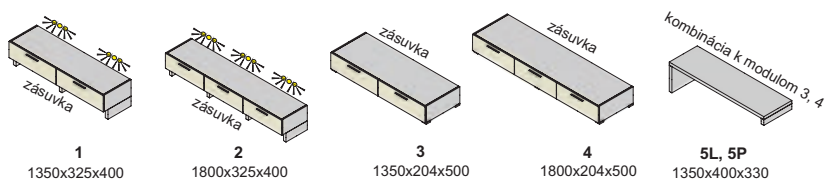

Výber modulov

k spodným skrinkám musí byť objednaná vrchná obložka