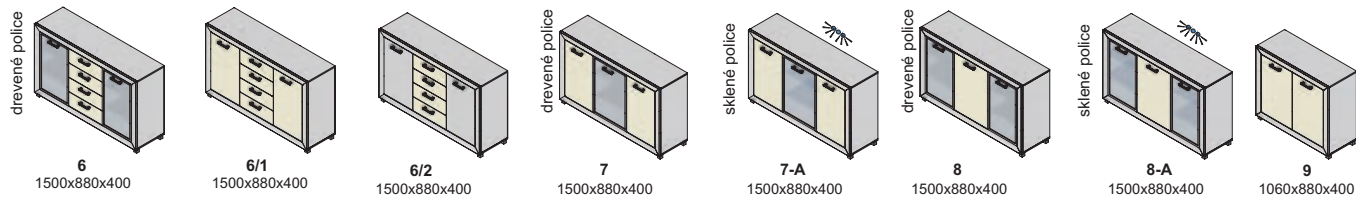

Výber modulov