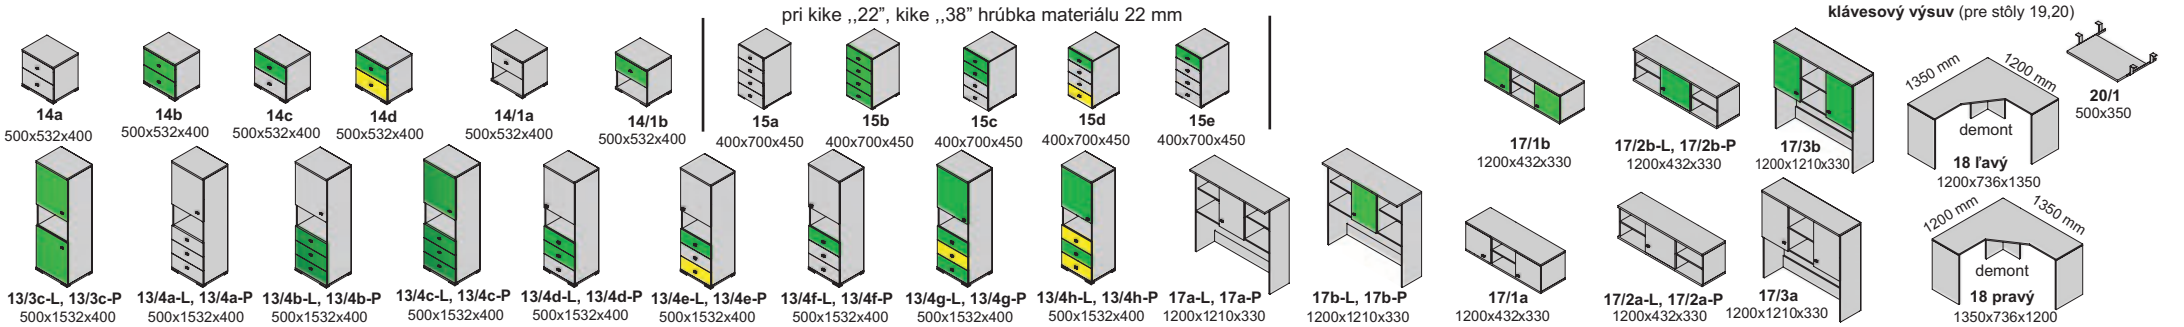

Police KIKA hrúbka materiálu 16 mm

Kika polica 1 350x350x200, Kika polica 1/1 670x350x200, Kika polica 2 600x350x200, Kika polica 3 1010x350x200, Kika polica 4 1350x350x200

Farebné prevedenia kika police

orchidea	pink	tyrkys	green	apple green	sun yellow	yellow
bardolino čoko	dub dark	dub canyon	bardolino	dub schwarz	bardolino brown	dub star