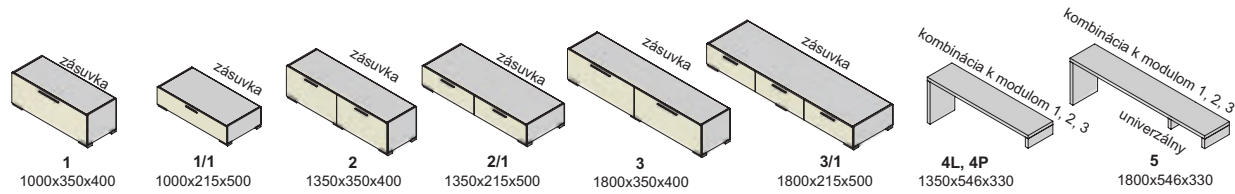

Výber modulov

k spodným skrinkám musí byť objednaná vrchná obložka

Ostatné úchytky a nožičky na strane 52 na objednávku