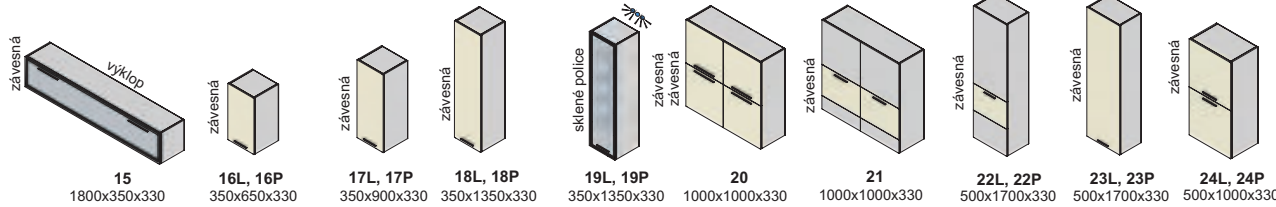

Výber modulov

k spodným skrinkám musí byť objednaná vrchná obložka

Ostatné úchytky a nožičky na strane 52 na objednávku