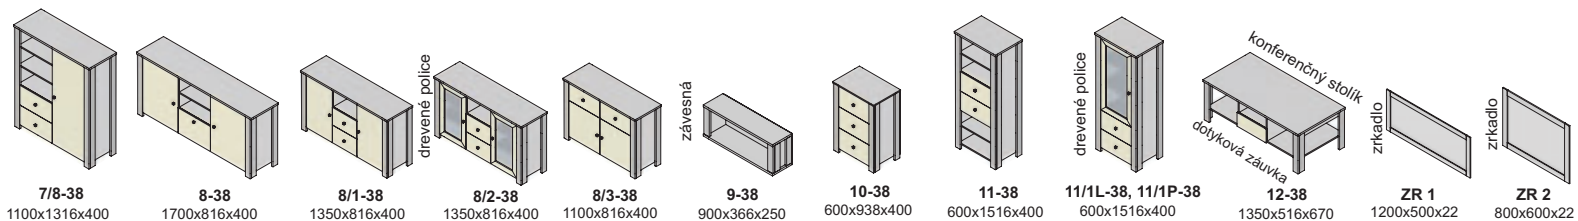

dakota „38“