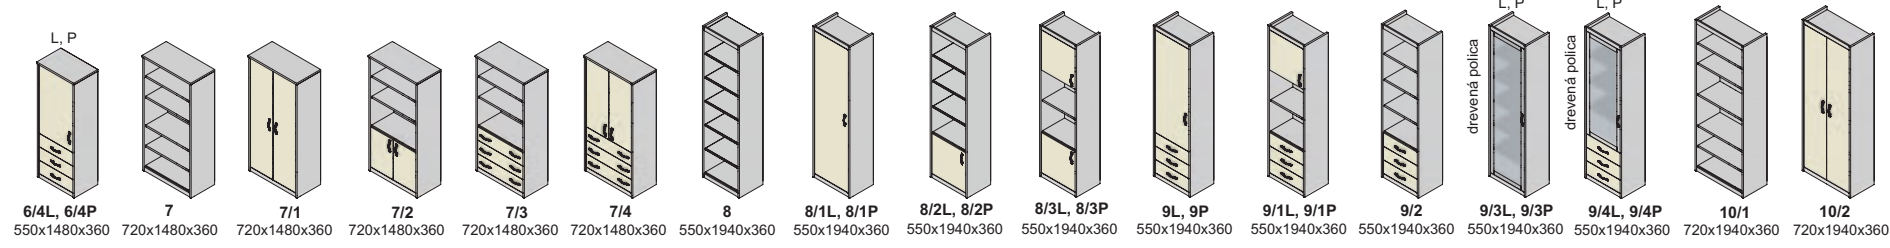

KANCELÁRSKY NÁBYTOK

Výber modulov hrúbka materiálu korpus + police 22 mm, dvere 16 mm

ABS hrany (2 mm)

▲ Zostava na obrázku Moduly: 37, 30, 8, 8, 10/2,
Farebné vyhotovenie: 10/3, 11/2, 10/3, 10/2
korpus - tabacco Úchytky: podľa ponuky
predné plochy - tabacco

úchytky

Ostatné úchytky a nožičky na strane 52 na objednávku

DTD rám pri skrinkách so sklenenými dverami sklo číre

m-soft - korpus a predné plochy