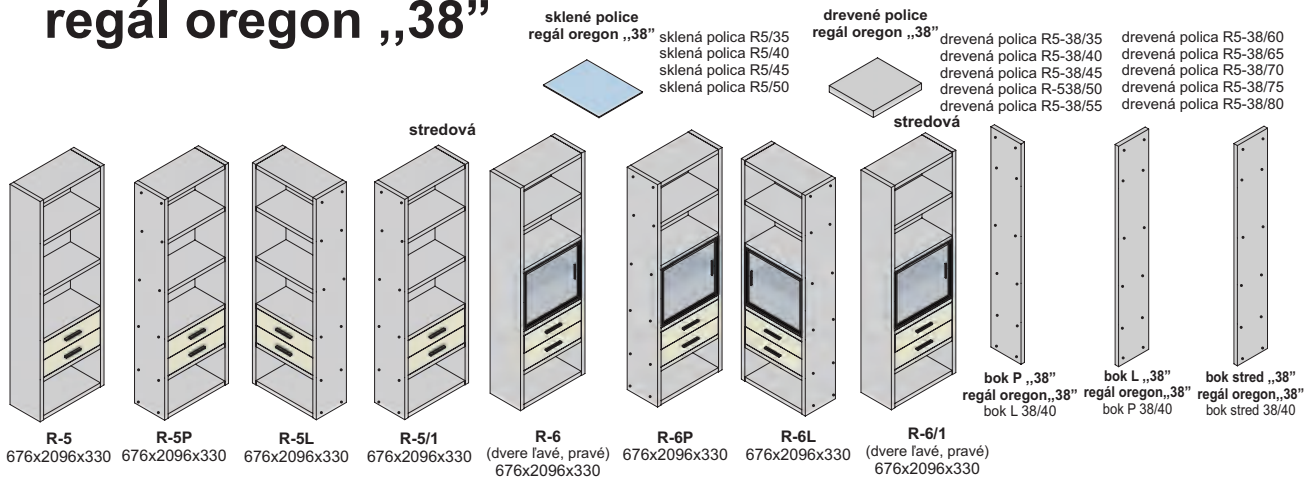

úchytky

US 92-128, AL US 92-128, nerez US 92-128, lesk

nožičky

AL 60x60x10

Výber modulov

regál orlando

regál orlando R-2/5, R-2/6, orlando zasúvacie dvere 135

regál oregon „38”