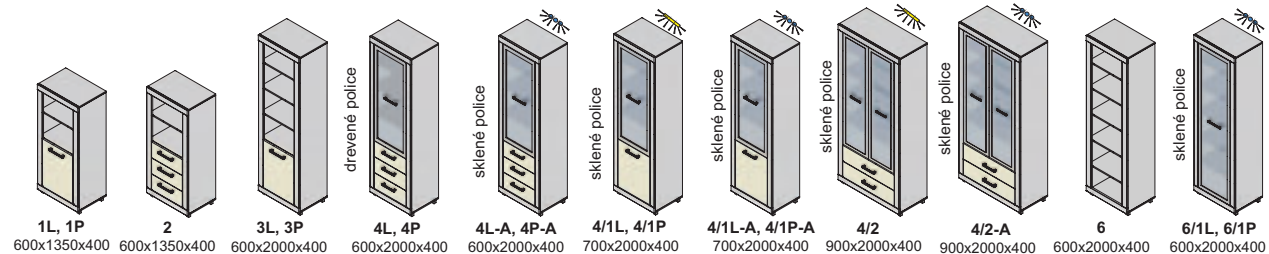

▲ Zostava na obrázku
Farebné vyhotovenie:
korpus - bardolino
predné plochy - bardolino, biela
Moduly Melanie: 10/3, 10/3,
Moduly Melanie pus: 4/1L, 14/4L,
14/5P, polica PP 90, TV 3 DTD
osvetlenie: 3SP, 2SP
Úchytka: podľa ponuky
Noha: podľa ponuky