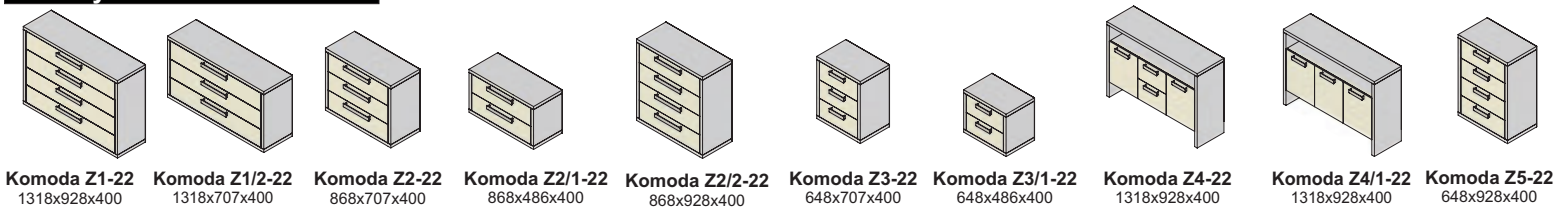

Výber modulov

komody Z hr. materiálu 22 mm