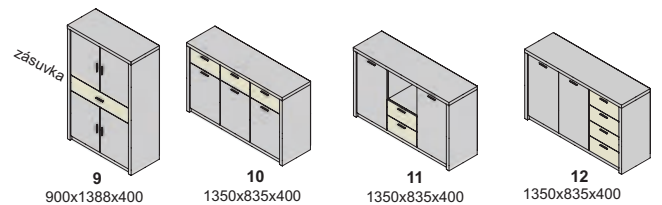

úchytky

Ostatné úchytky a nožičky na strane 52 na objednávku

DTD rám - sklo

sklo čire

Výber modulov, hrúbka materiálu 38 mm (bok ľavý, bok pravý, vrchná doska, spodná doska)

alabama

▲ Zostava na obrázku
 Farebné vyhotovenie:
 korpus- dub schwarzw
 predné plochy - jasmín
 Moduly Alabama: 2L, 3, 9,
 police L 135
 Osvetlenie: 3SP, 3SP
 Úchytka: podľa ponuky
 Noha: podľa ponuky