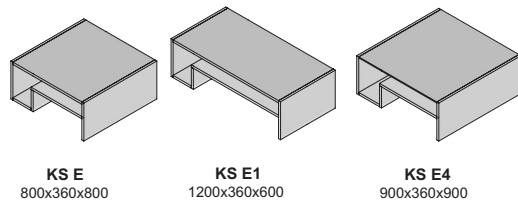

vrchné dosky vo farbe podnože