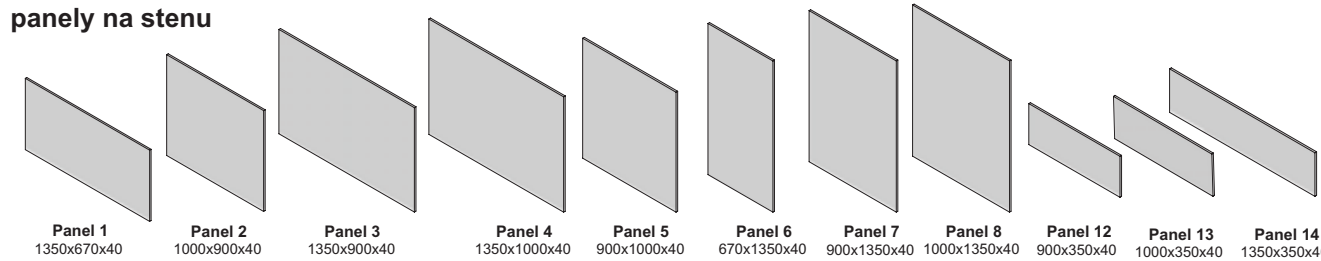

PP 50 500x22x200
PP 60 600x22x200
PP 65 650x22x200
PP 80 800x22x200
PP 90 900x22x200
PP 100 1000x22x200
PP 135 1350x22x200
PP 150 1500x22x200
PP 180 1800x22x200

Polica L65 650x250x200
Polica L80 800x250x200
Polica L90 900x250x200
Polica L100 1000x250x200
Polica L135 1350x250x200
Polica L150 1500x250x200
Polica L180 1800x250x200

Panel SP-65 650x250x22
Panel SP-80 800x250x22
Panel SP-90 900x250x22
Panel SP-100 1000x250x22
Panel SP-135 1350x250x22
Panel SP-150 1500x250x22
Panel SP-180 1800x250x22

sklená polica R-1 413x290
sklená polica R-1/1 413x290
sklená polica R-1/2a 498x290
sklená polica R-1/2b 330x290
sklená polica R-1/3a 413x290
sklená polica R-1/3b 2196x290
sklená polica R-2 639x290
sklená polica R-2/1 639x290
sklená polica R-2/3 416x290
sklená polica R-2/4 416x290
sklená polica R-3a 329x290
sklená polica R-3b 198x290

panely na stenu