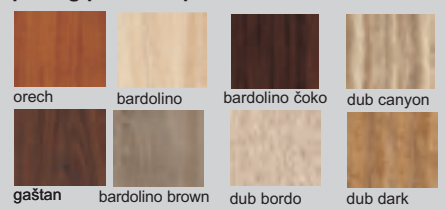

peking plus - korpus