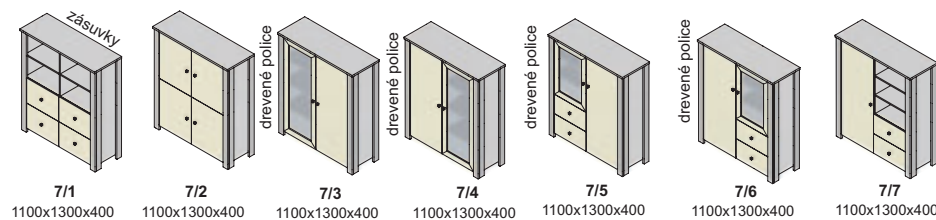

sklo - dymové

indiana plus - korpus

indiana plus - predné plochy

AL rám 2 cm

AL INOX rám 2 cm

AL ČIERNY rám 2 cm

indiana - korpus, predné plochy

Výber modulov