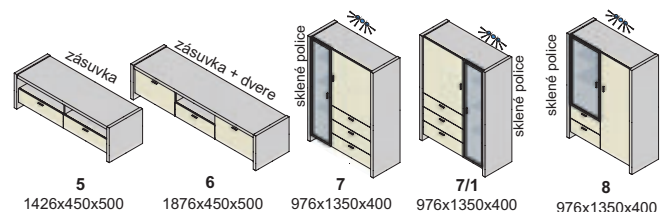

Výber modulov, hrúbka materiálu 38 mm (bok ľavý, bok pravý)