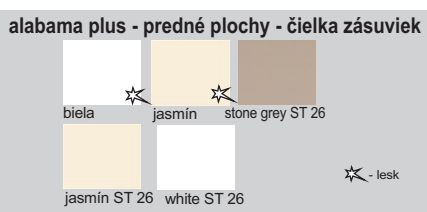

Ostatné úchytky a nožičky na strane 52 na objednávku