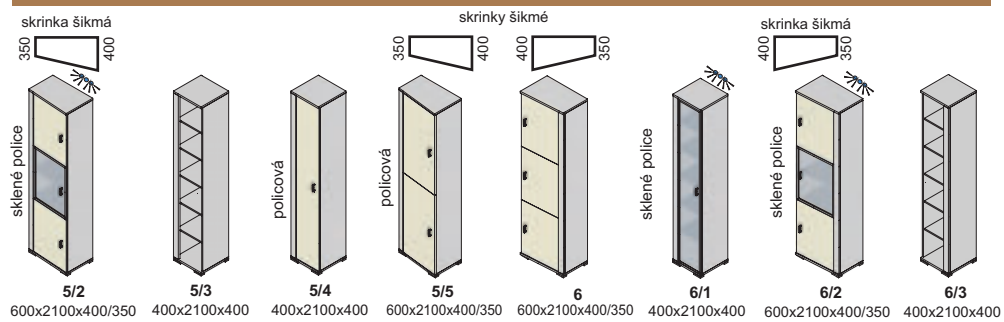

Výber modulov