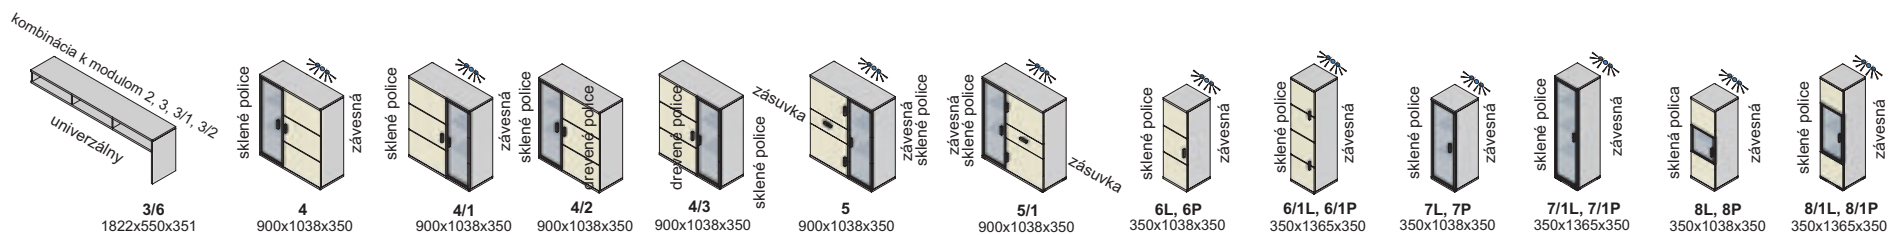

Výber modulov

dalas „22”

▲ Zostava na obrázku
Farebné vyhotovenie:
korpus - white
predné plochy - white
Moduly Dalas: 4/1, 3/4, 1/1
police L90,
osvetlenie modré 3SP, 5SP, 4SP
Úchytky: podľa ponuky
Noha: podľa ponuky

Diódové osvetlenie
na objednávku

sklo číre