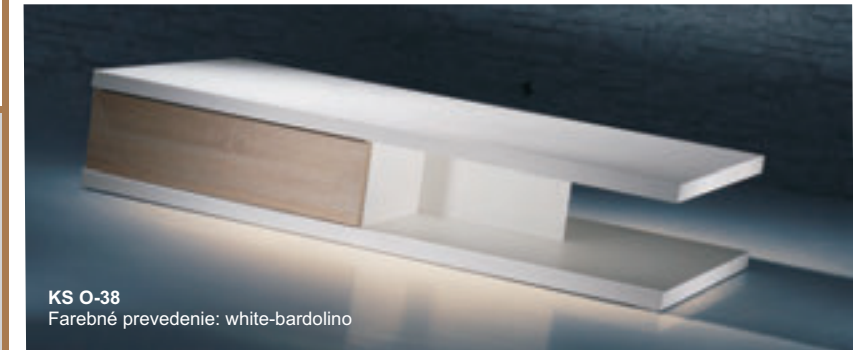

KS K-38
Farebné prevedenie: bardolino-white