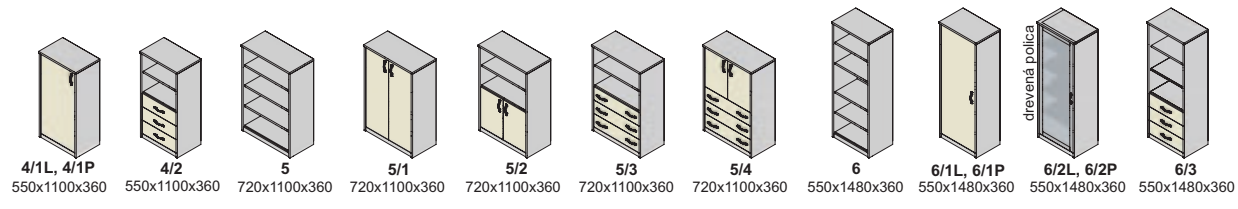

KANCELÁRSKY NÁBYTOK

Výber modulov hrúbka materiálu korpus + police 22 mm, dvere 16 mm

ABS hrany (2 mm)

▲ Zostava na obrázku Moduly: 37, 30, 8, 8, 10/2,
Farebné vyhotovenie: 10/3, 11/2, 10/3, 10/2
korpus - tabacco Úchytky: podľa ponuky
predné plochy - tabacco

úchytky

Ostatné úchytky a nožičky na strane 52 na objednávku

DTD rám pri skrinkách so sklenenými dverami sklo číre

m-soft - korpus a predné plochy