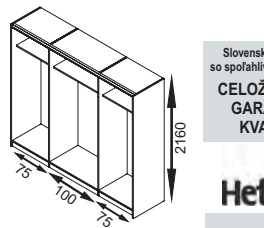

zasúvacia skriňa SARA - 2500

2540x670x2160, skriňa s posuvnými dverami