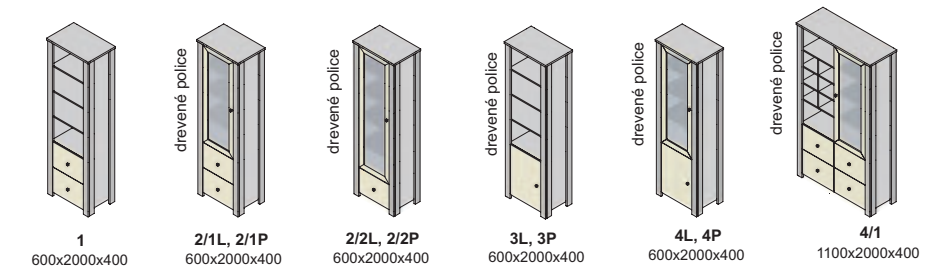

Závesné skrinky sa montujú na stenu, nedodávajú sa k nim nožičky.
Rozmery v katalógu sú uvádzané v milimetroch, šírka x výška x hĺbka.

korpus

predné plochy - dvierka, čielka zásuviek

korpus a predné plochy

sklo - dymové

indiana plus - korpus

indiana plus - predné plochy

AL rám 2 cm

AL INOX rám 2 cm

AL ČIERNY rám 2 cm

indiana - korpus, predné plochy

Výber modulov