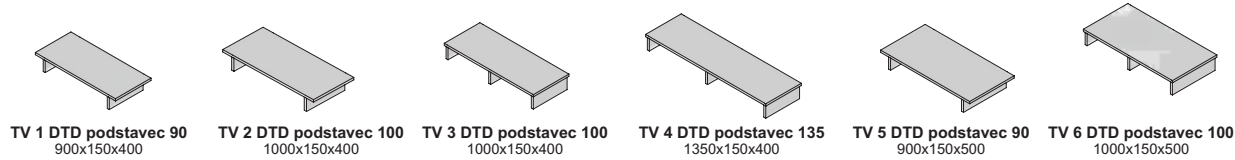

TV podstavce

TV 1 DTD podstavec 90 900x150x40
TV 2 DTD podstavec 100 1000x150x40
TV 3 DTD podstavec 100 1000x150x40
TV 4 DTD podstavec 135 1350x150x40
TV 5 DTD podstavec 90 900x150x50
TV 6 DTD podstavec 100 1000x150x50