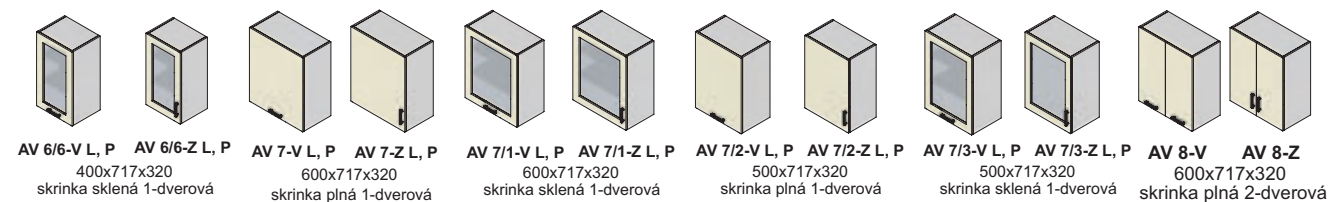

sektorové moduly

Dodávané v demonte

KLÁRA, EMMA

kuchyne

SKRINKY VRCHNÉ

Klára - korpus šedý, dvere black - hacienda white