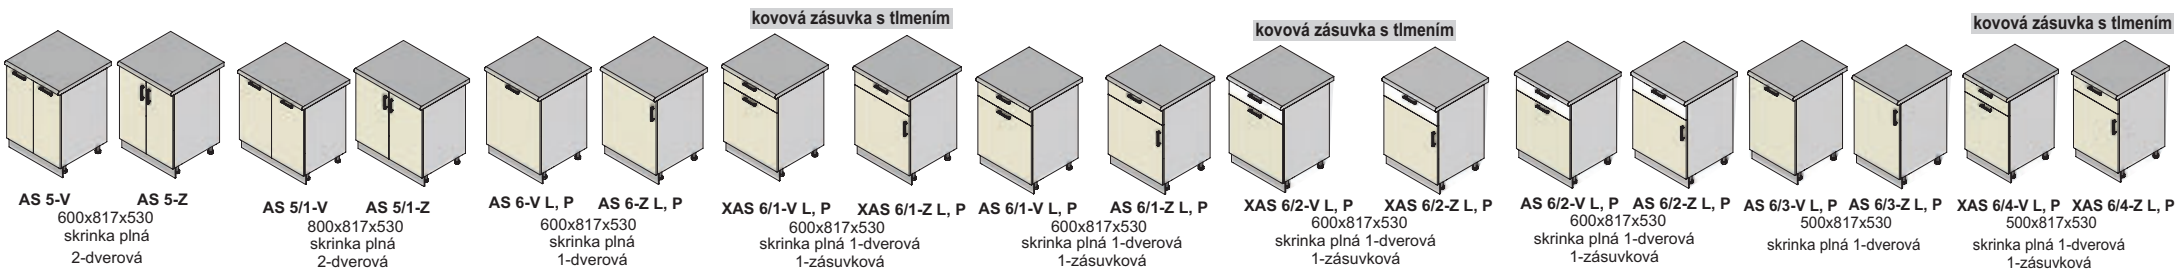

SKRINKY POTRAVINOVÉ

KRYTY UMÝVAČKY RIADU

RAMPY

BOKY LEMOVACIE

SKRINKY SPODNÉ

sektorové moduly

KLÁRA - korpus šedá, dvere tabacco

Dodávané v demonte