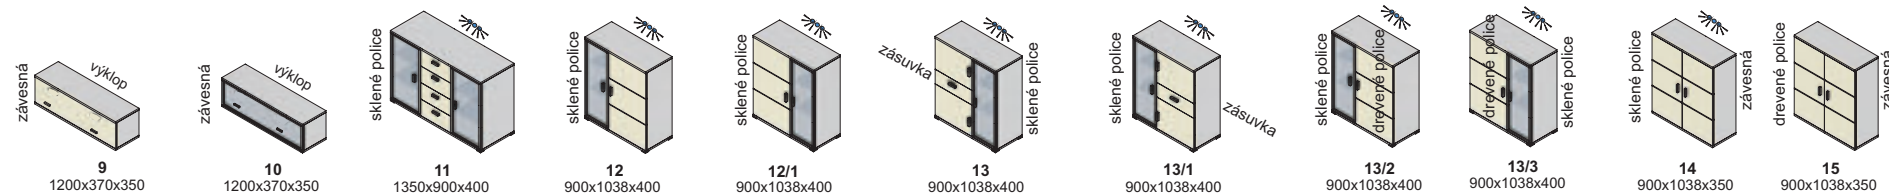

Výber modulov

dalas „22”

▲ Zostava na obrázku
Farebné vyhotovenie:
korpus - white
predné plochy - white
Moduly Dalas: 4/1, 3/4, 1/1
police L90,
osvetlenie modré 3SP, 5SP, 4SP
Úchytky: podľa ponuky
Noha: podľa ponuky

Diódové osvetlenie
na objednávku

sklo číre