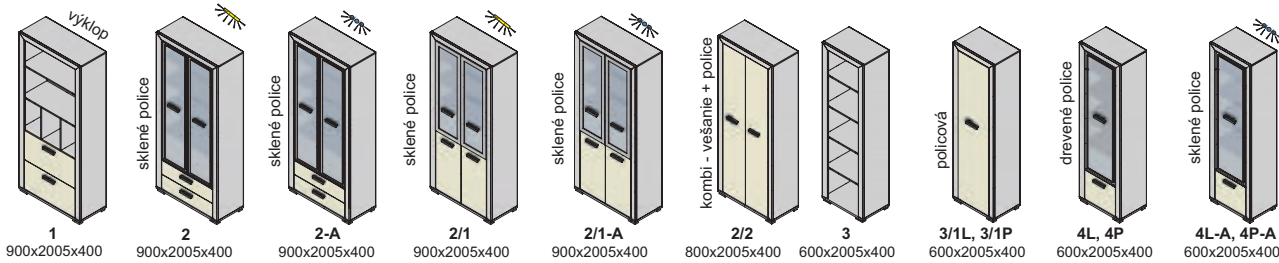

▲ Zostava na obrázku
Farebné vyhotovenie:
korpus- gaštan
predné plochy - gaštan
Moduly Aurélia: 2-A, 13/2,
16, 11, osvetlenie 4SP, 2SP
Úchytka: podľa ponuky
Noha: podľa ponuky

aurélia plus - korpus

aurélia plus - predné plochy - dvierka, čielka zásuviek

☆ vysoký lesk

AL rám 2 cm

AL INOX rám 2 cm

aurélia - korpus a predné plochy

sklo číre