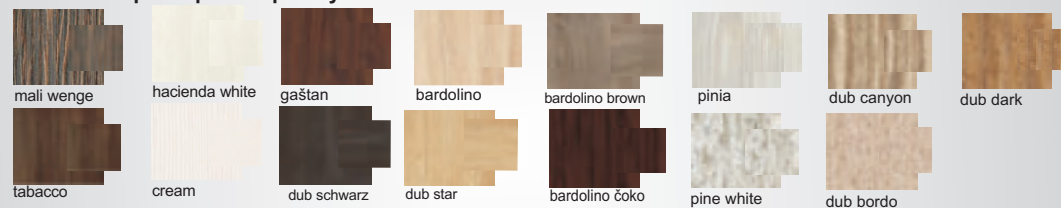

dakota - korpus a predné plochy