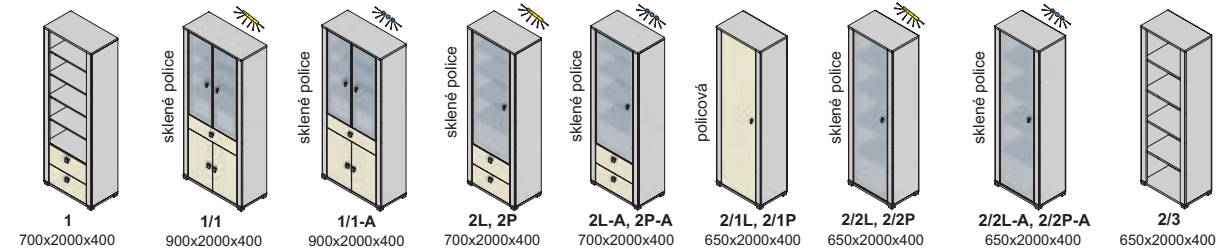

Výber modulov

peking