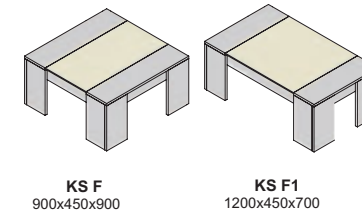

vrchné dosky - kombinácie