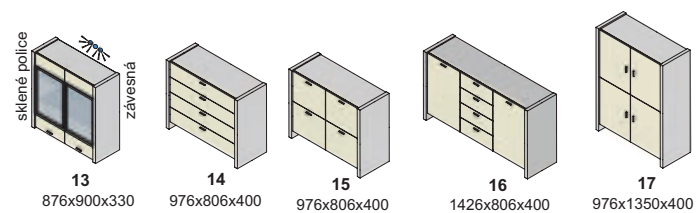

Výber modulov, hrúbka materiálu 38 mm (bok ľavý, bok pravý)