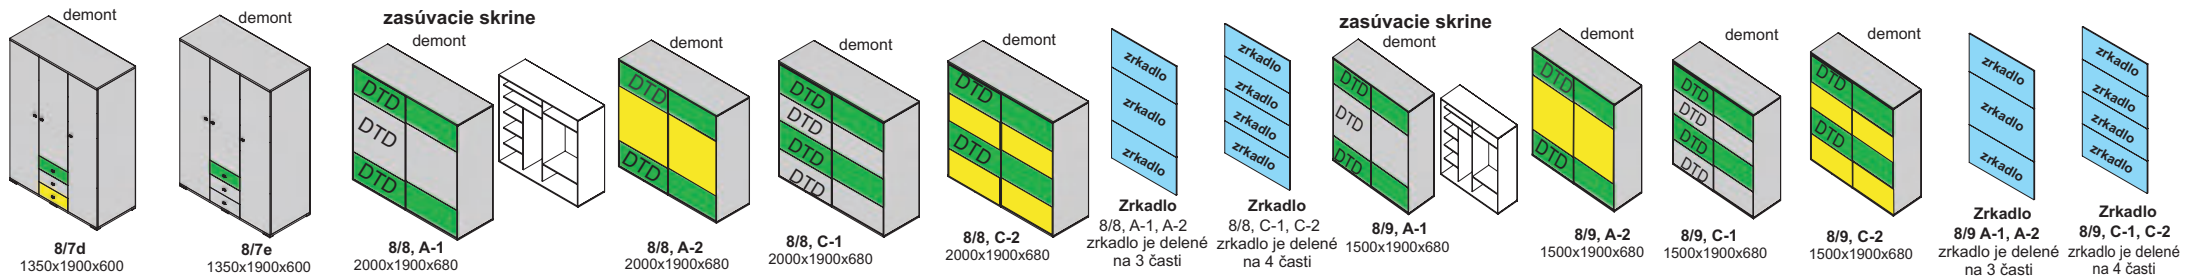

DTD rám - sklo sklo číre

úchytky

Ostatné úchytky a nožičky na strane 52 na objednávku

kika - korpus

36-37

kika - predné plochy - dvierka, čielka zásuviek

nožičky

AL 60x60x10