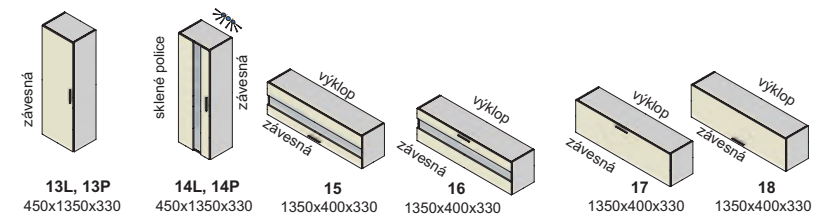

Výber modulov

k spodným skrinkám musí byť objednaná vrchná obložka