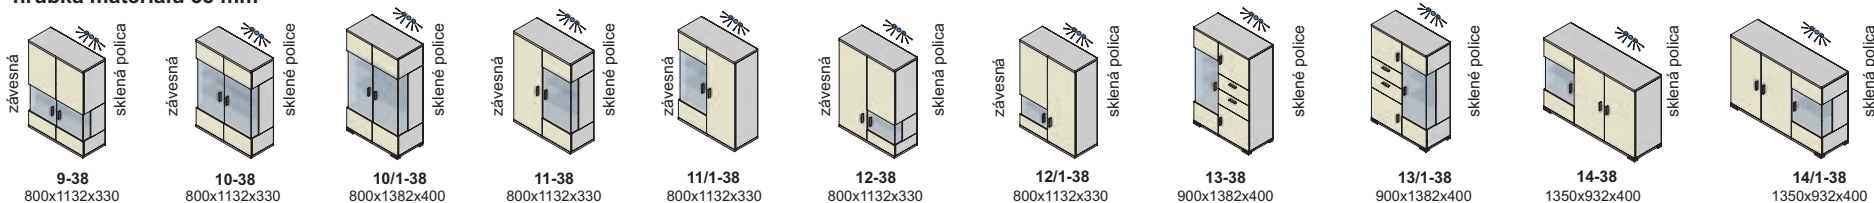

hrúbka materiálu 38 mm

hrúbka materiálu 38 mm

hrúbka materiálu 38 mm

hrúbka materiálu 38 mm

▲ Zostava na obrázku
Farebné vyhotovenie:
korpus a predné plochy - black
Moduly Paris: 2-38, 4/1L-38,
3/3L-38, 5/6P-38
police PP 90-38, PP65-38
Osvetlenie: 3SP, 1SP
Úchytka: podľa ponuky
Noha: podľa ponuky