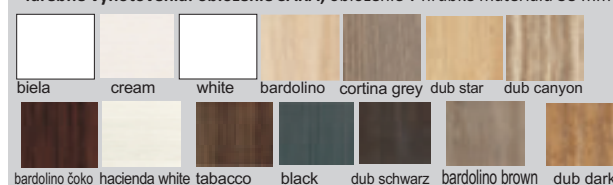

predné plochy DTD SARA, VERA

predné plochy lesk

farebné vyhotovenia: obloženie SARA, obloženie v hrúbke materiálu 38 mm

zasúvacia skriňa

zasúvacia skriňa 1A-2000

2000 2400

zasúvacia skriňa 1A-2000 2000x2400x680