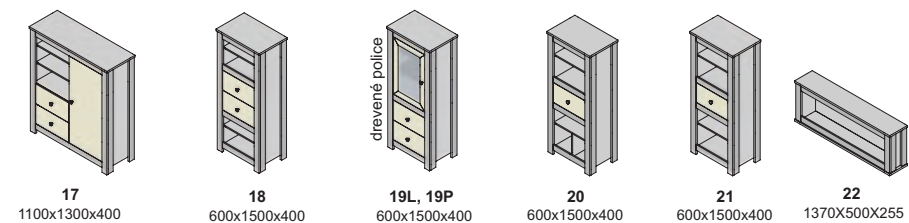

Výber modulov