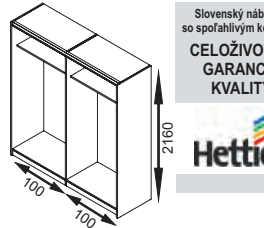

zasúvacia skriňa SARA - 2000

2034x670x2160
skriňa s posuvnými dverami