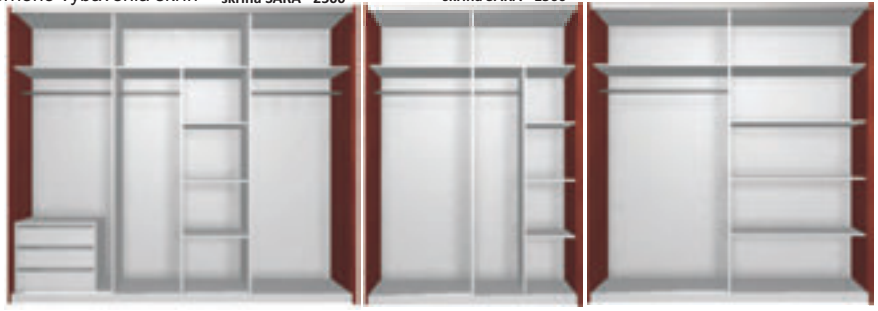

zasúvacia skriňa SARA - 2500

2540x670x2160, skriňa s posuvnými dverami

Slovenský nábytok so spoľahlivým kovaním
CELOŽIVOTNÁ GARANCIA KVALITY
Hettich

hrúbka materiálu 22 mm

Vnútrore a voľne dokúpené
vybavenie skriň
je v bielom dekore.

Výber modulov

zasúvacia skriňa sára 2700

zasúvacia skriňa SARA - 2700

2790x670x2160, skriňa s posuvnými dverami

korpus - hrúbka materiálu 22 mm

Slovenský nábytok
so spoľahlivým kovaním
**CELOŽIVOTNÁ
GARANCIA
KVALITY**