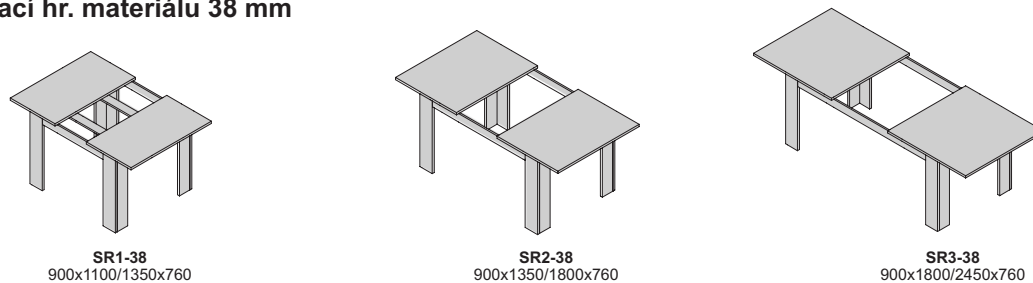

Dodávané v demonte

jedálske
stoly

stôl rozťahovací hr. materiálu 22 mm

lavica na sedenie hr. materiálu 22

Farebné vyhotovenia, hr. materiálu 22 mm

stôl pevný hr. materiálu 38 mm

stôl rozťahovací hr. materiálu 38 mm