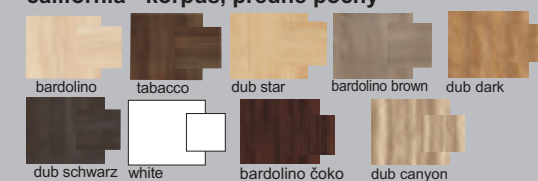

úchytky

nožičky

sklo číre

california - korpus, predné plochy