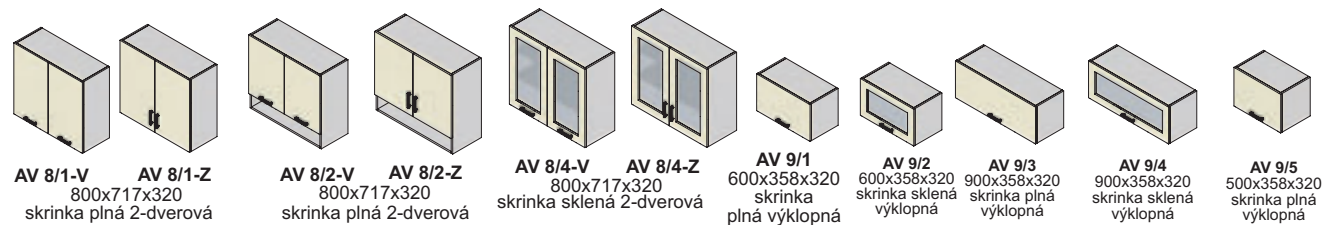

sektorové moduly

Dodávané v demonte

KLÁRA, EMMA

kuchyne

SKRINKY VRCHNÉ

Klára - korpus šedý, dvere black - hacienda white