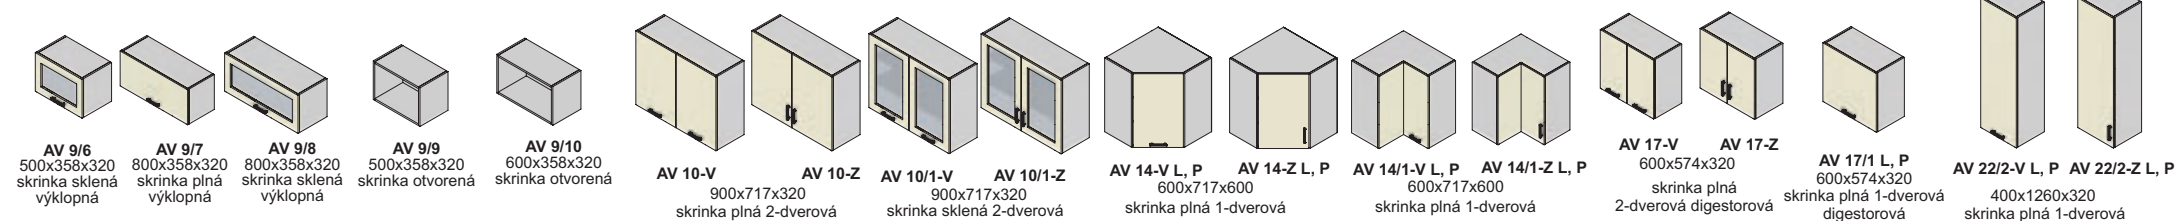

sektorové moduly

Dodávané v demonte

KLÁRA, EMMA

kuchyne

SKRINKY VRCHNÉ

Klára - korpus šedý, dvere black - hacienda white