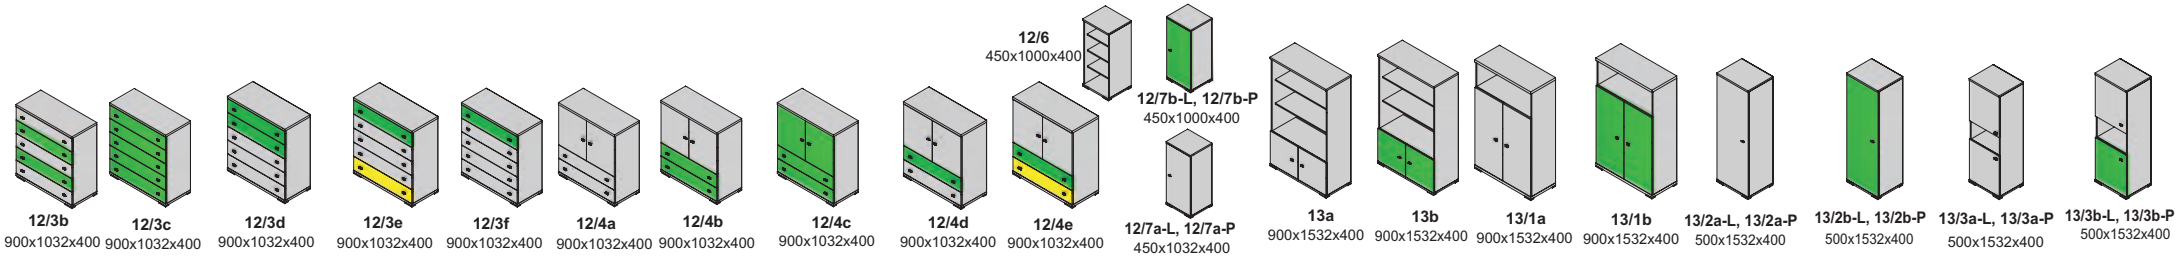

Police KIKA hrúbka materiálu 16 mm

Kika polica 1 350x350x200, Kika polica 1/1 670x350x200, Kika polica 2 600x350x200, Kika polica 3 1010x350x200, Kika polica 4 1350x350x200

Farebné prevedenia kika police

orchidea	pink	tyrkys	green	apple green	sun yellow	yellow
bardolino čoko	dub dark	dub canyon	bardolino	dub schwarz	bardolino brown	dub star