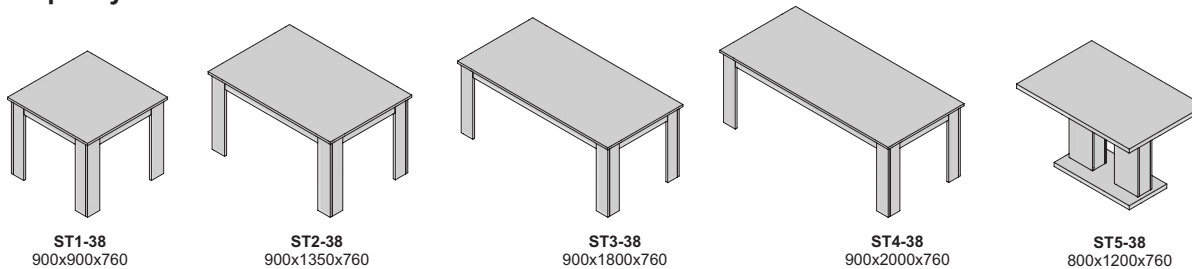

Dodávané v demonte

jedálske
stoly

stôl rozťahovací hr. materiálu 22 mm

lavica na sedenie hr. materiálu 22

Farebné vyhotovenia, hr. materiálu 22 mm

stôl pevný hr. materiálu 38 mm

stôl rozťahovací hr. materiálu 38 mm