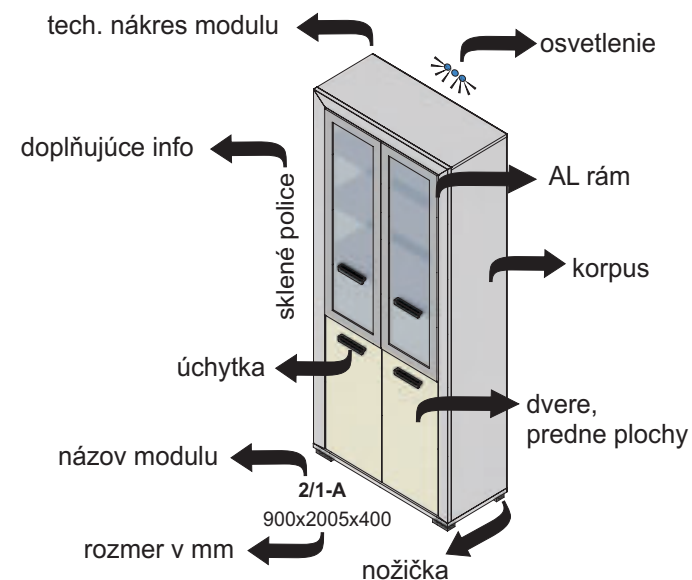

Závesné skrinky sa montujú na stenu, nedodávajú sa k nim nožičky.
Rozmery v katalógu sú uvádzané v milimetroch, šírka x výška x hĺbka.

korpus

predné plochy - dvierka, čielka zásuviek

korpus a predné plochy

V moduloch so zásuvným systémom používame koľajnice s dot'ahom.
Pri DTD dvierkach používame závesy s plynulým dobrzdením.
Pri dvierkach s AL rámom používame závesy bez tlmenia

legenda

Bodové osvetlenie - zabudovaná časť skrinky