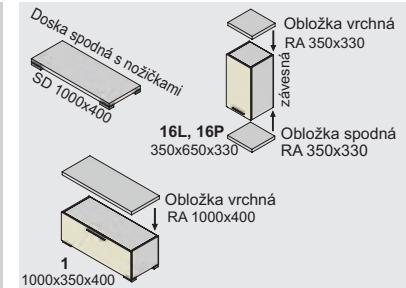

Diódové osvetlenie na objednávku

sklo - dymové

Zostava na obrázku

Farebné vyhotovenie: tabacco - biela lesk

predné plochy - biela

Moduly Florida plus: 7, 8, 12, 12, polica PP 100-38, RA 500x330, RA 2000x330, RA 2350x330, Sd1500x400, SD2350x400

Úchytky: podľa ponuky

Noha: podľa ponuky