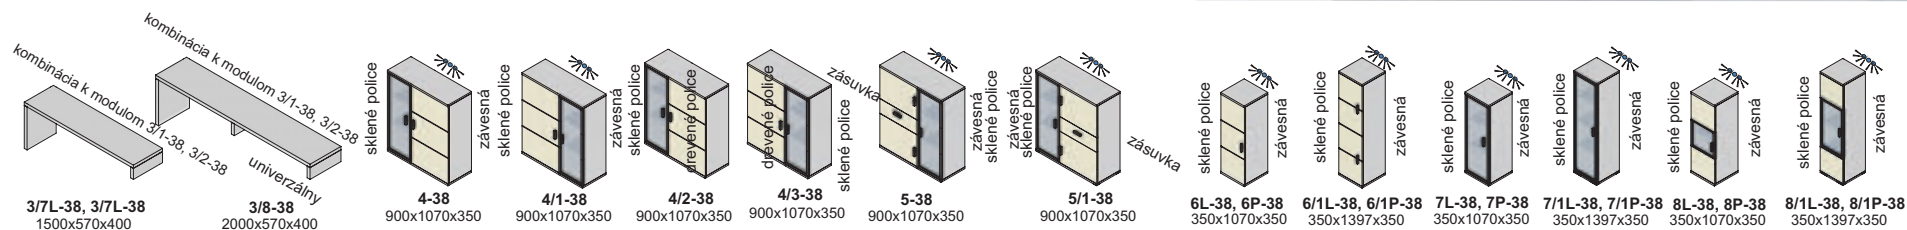

Výber modulov, hrúbka materiálu 38 mm (vrchná doska, spodná doska)

hrúbka materiálu 38 mm

hrúbka materiálu 38 mm

hrúbka materiálu 38 mm

hrúbka materiálu 38 mm

▲ Zostava na obrázku
Farebné vyhotovenie:
korpus - black
predné plochy - black
Moduly Dalas „38“: 1/5-38, 3/1-38,
3/7P-38, 8/1L-38, 8/1P-38
police PP135-38, PP90-38
Osvetlenie: 5SP, 2SP
Úchytky: podľa ponuky
Noha: podľa ponuky

Diódové osvetlenie na objednávku

sklo číre

dalas „38“ - korpus a predné plochy

AL rám hliník 2 cm AL rám čierny 2 cm

nožičky

úchytky

Ostatné úchytky a nožičky na strane 52na objednávku