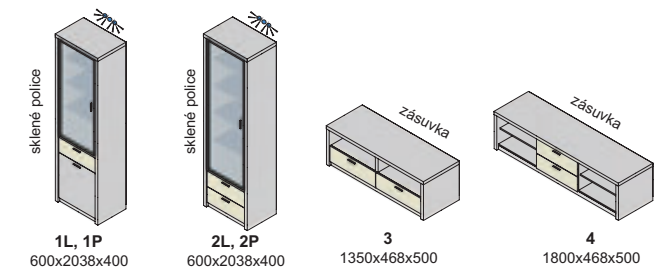

úchytky

Ostatné úchytky a nožičky na strane 52 na objednávku

DTD rám - sklo

sklo čire

Výber modulov, hrúbka materiálu 38 mm (bok ľavý, bok pravý, vrchná doska, spodná doska)

alabama

▲ Zostava na obrázku
 Farebné vyhotovenie:
 korpus- dub schwarzw
 predné plochy - jasmín
 Moduly Alabama: 2L, 3, 9,
 police L 135
 Osvetlenie: 3SP, 3SP
 Úchytka: podľa ponuky
 Noha: podľa ponuky