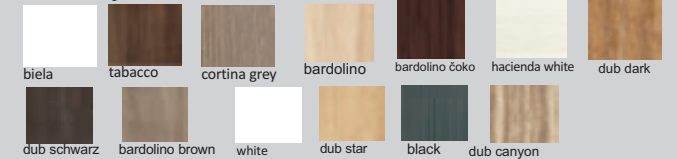

Farebné vyhotovenia, hr. materiálu 38mm