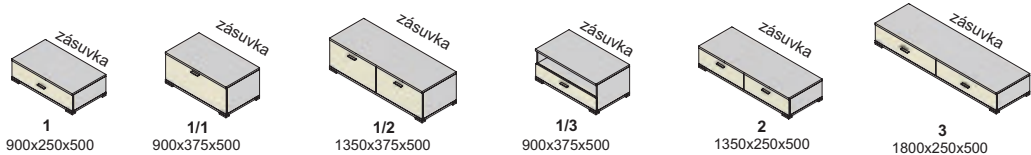

predné plochy - biela

Moduly Florida plus: 7, 8, 12, 12, polica PP 100-38, RA 500x330, RA 2000x330, RA 2350x330, Sd1500x400, SD2350x400

Úchytky: podľa ponuky

Noha: podľa ponuky

☆ - lesk

▲ Zostava na obrázku
Farebné vyhotovenie:
korpus - cortina grey
predné plochy - cortina grey
Moduly Paris: 4/2, 1/2, 1/1, 5/1L, 5/1P, L135, L90,
osvetlenie 3SP, 2SP
Úchytka: podľa ponuky
Noha: podľa ponuky