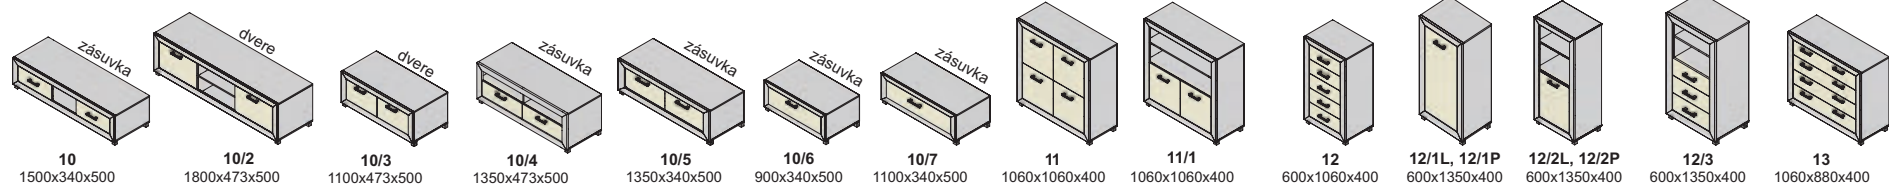

Výber modulov