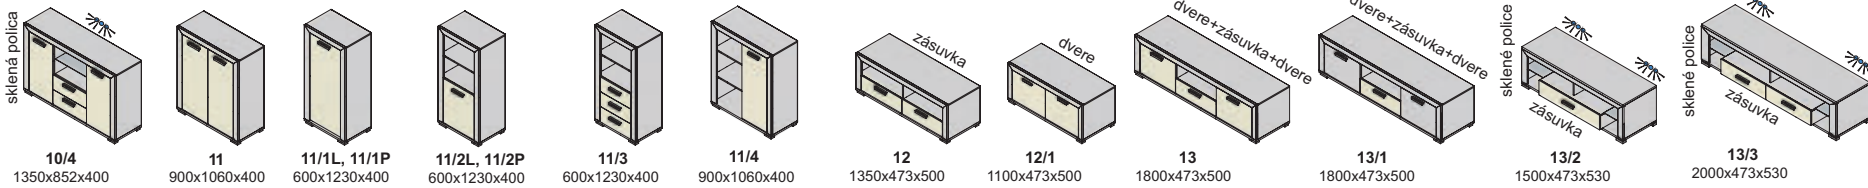

▲ Zostava na obrázku
Farebné vyhotovenie:
korpus- gaštan
predné plochy - gaštan
Moduly Aurélia: 2-A, 13/2,
16, 11, osvetlenie 4SP, 2SP
Úchytka: podľa ponuky
Noha: podľa ponuky

aurélia plus - korpus

aurélia plus - predné plochy - dvierka, čielka zásuviek

☆ vysoký lesk

AL rám 2 cm

AL INOX rám 2 cm

aurélia - korpus a predné plochy

sklo číre