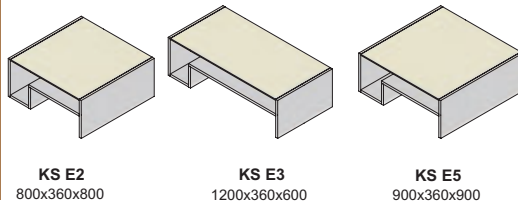

vrchné dosky - kombinácie