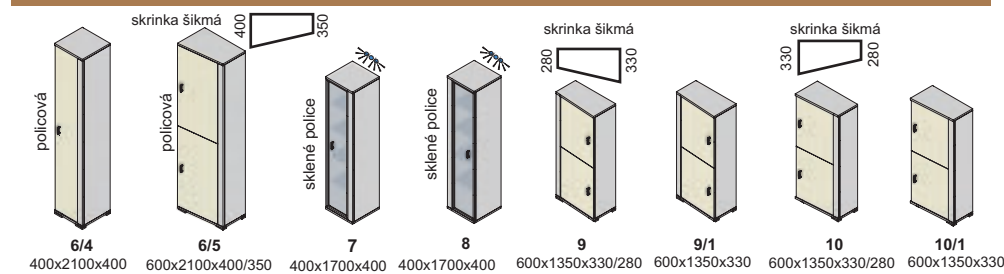

Výber modulov