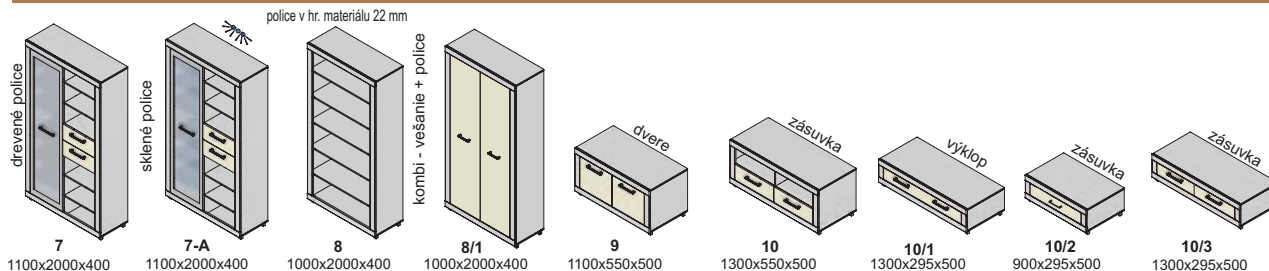

Závesné skrinky sa montujú na stenu, nedodávajú sa k nim nožičky.
Rozmery v katalógu sú uvádzané v milimetroch, šírka x výška x hĺbka.

korpus

predné plochy - dvierka, čielka zásuviek

korpus a predné plochy

V moduloch so zásuvným systémom používame koľajnice s dot'ahom.
Pri DTD dvierkach používame závesy s plynulým dobrzdením.
Pri dvierkach s AL rámom používame závesy bez tlmenia

legenda

Bodové osvetlenie - zabudovaná časť skrinky

Diódové osvetlenie - nie je súčasťou skrinky, objednáva sa samostatne

Neónové osvetlenie - zabudované v skrinke

typ, farba rámu

▲ Zostava na obrázku
 Farebné vyhotovenie:
 korpus - bardolino
 predné plochy - bardolino, biela
 Moduly Melanie: 10/3, 10/3,
 Moduly Melanie pus: 4/1L, 14/4L,
 14/5P, polica PP 90, TV 3 DTD
 osvetlenie: 3SP, 2SP
 Úchytka: podľa ponuky
 Noha: podľa ponuky