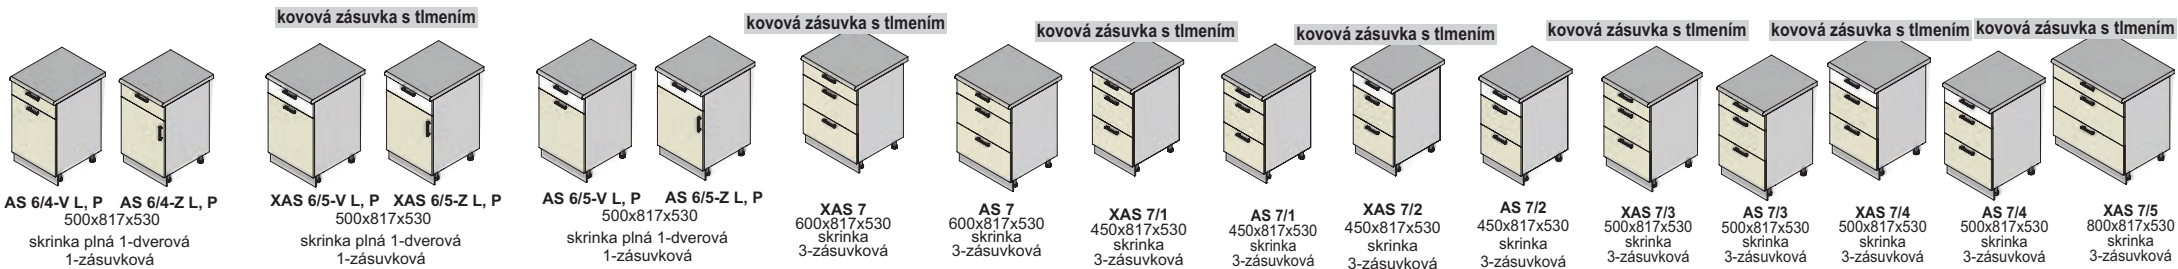

SKRINKY POTRAVINOVÉ

KRYTY UMÝVAČKY RIADU

RAMPY

BOKY LEMOVACIE

SKRINKY SPODNÉ

sektorové moduly

KLÁRA - korpus šedá, dvere tabacco

Dodávané v demonte